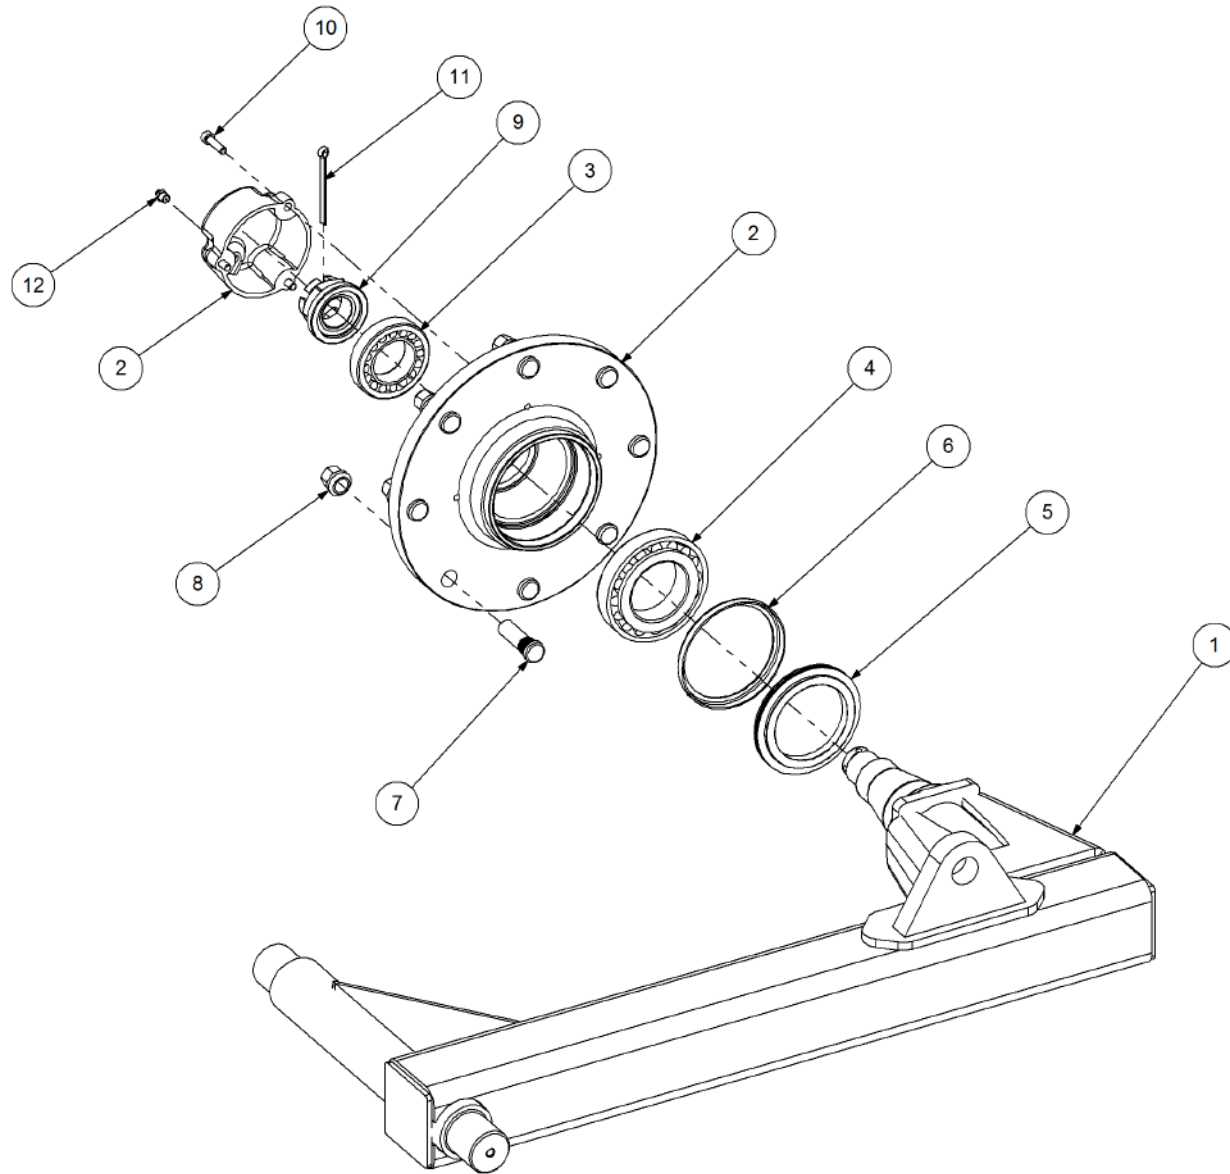

Key	Part Number	Description	Qty
-----	-------------	-------------	-----

P/N 330405200 Axle & Hub Assy - LH - 6.5T (8 Stud)

P/N 330405200 Axle & Hub Assy - LH - 6.5T (8 Stud)

Key	Part Number	Description	Qty
1	330405201	Axle - LH	1
2	249092006	Hub - 8 stud	1
3	135032216	Bearing Tapered Roller 80 ID	1
4	135030311	Bearing Tapered Roller 55 ID	1
5	139092008	Seal 100 ID	1
6	139092009	Wear Ring	1
7	056180600	Wheel Stud M18	8
8	080161801	Wheel Nut M18	8
9	249092002	Axle Nut 1-1/2"	1
10	092206080	Split Pin 6.3 Dia x 80	1
11	060108030	Cap Screw M8 x 30	4
12	111103000	Grease Nipple 1/8" BSP	1

Key	Part Number	Description	Qty
-----	-------------	-------------	-----

P/N 321191215 Axle & Hub Assy - RH - 3.5T (8 Stud)

Key	Part Number	Description	Qty
1	321371221	Axle - RH	1
2	249075006	Hub - 8 stud	1
3	135030210	Bearing Tapered Roller 50 ID	1
4	135030214	Bearing Tapered Roller 70 ID	1
5	139075008	Seal 3-1/2" ID	1
6	139075009	Wear Ring	1
7	056180600	Wheel Stud M18	8
8	080161801	Wheel Nut M18	8
9	249092002	Axle Nut 1-1/2"	1
10	060108030	Cap Screw M8 x 30	3
11	092206080	Split Pin 6.3 Dia x 80	1
12	111103000	Grease Nipple 1/8" BSP	1

Key	Part Number	Description	Qty
------------	--------------------	--------------------	------------

P/N 321191210 Axle & Hub Assy - LH - 3.5T (8 Stud)

P/N 321191210 Axle & Hub Assy - LH - 3.5T (8 Stud)

Key	Part Number	Description	Qty
1	321371201	Axle - LH	1
2	249075006	Hub - 8 stud	1
3	135030210	Bearing Tapered Roller 50 ID	1
4	135030214	Bearing Tapered Roller 70 ID	1
5	139075008	Seal 3-1/2" ID	1
6	139075009	Wear Ring	1
7	056180600	Wheel Stud M18	8
8	080161801	Wheel Nut M18	8
9	249092002	Axle Nut 1-1/2"	1
10	060108030	Cap Screw M8 x 30	3
11	092206080	Split Pin 6.3 Dia x 80	1
12	111103000	Grease Nipple 1/8" BSP	1