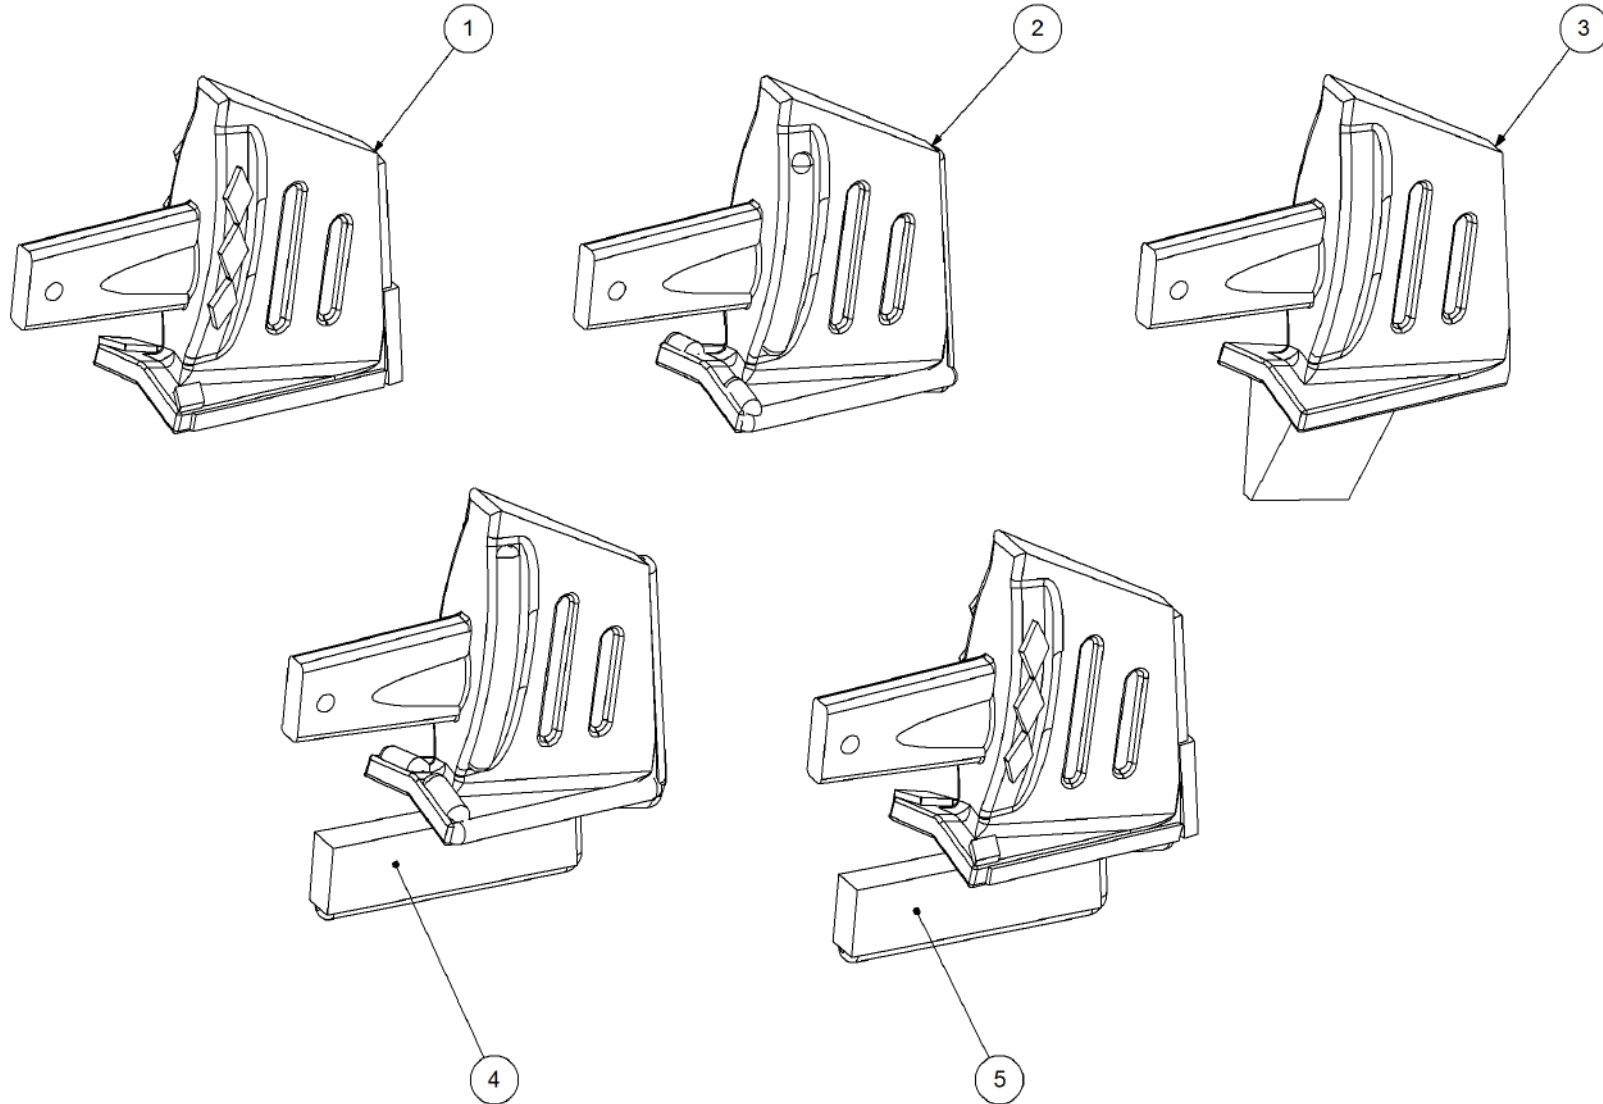

Points (Optional)

Points (Optional)

Key	Part Number	Description	Qty	Key	Part Number	Description	Qty
1	497655276	Point - Tiled (Keech)	1				
2	497655284	Point - 'Tung-Tuff' Coating (Keech)	1				
3	491700295	Point - Min Till w/- Tungsten Tile & Depth Groove	1				
4	491700308	Point - Min Till 'Tung-Tuff' w/- Keel	1				
5	491700310	Point - Min Till Tiled w/- Keel	1