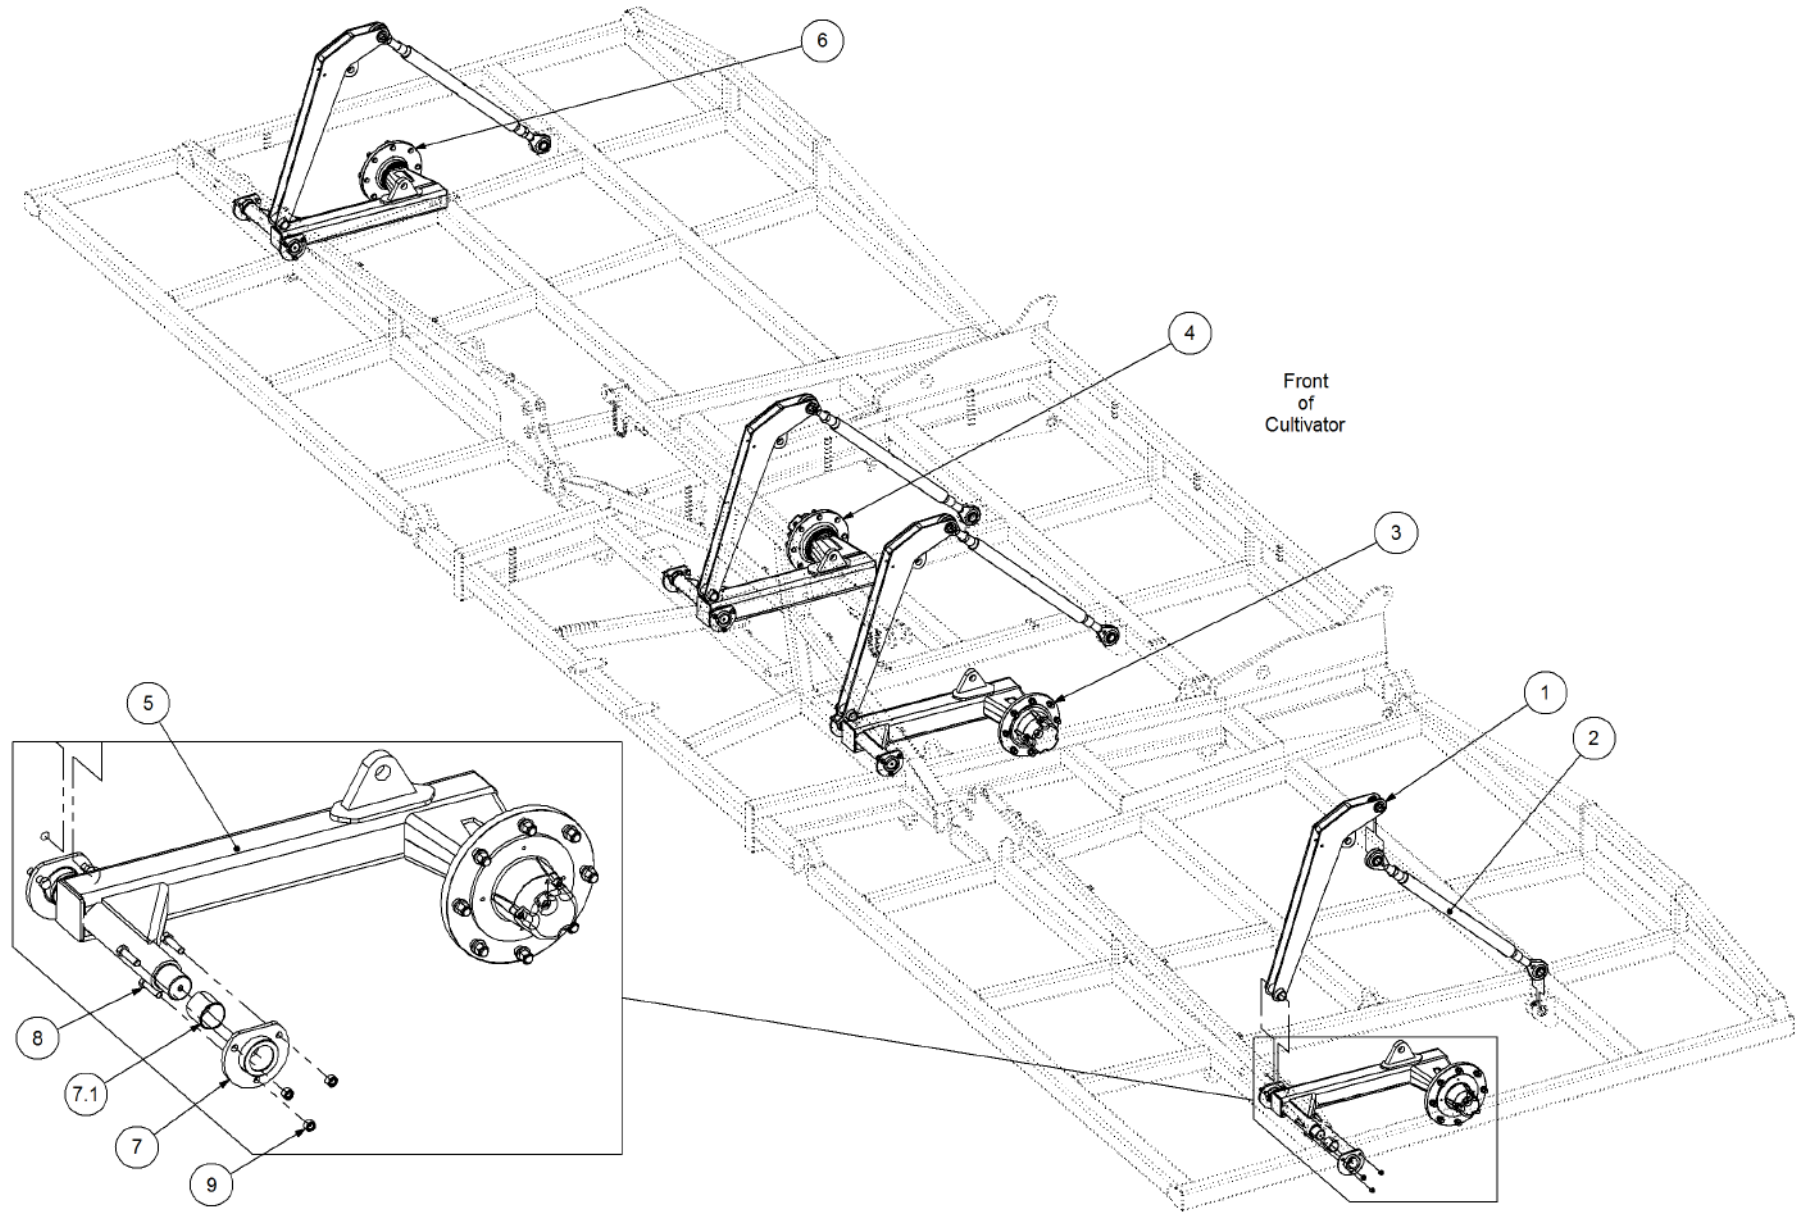

Key	Part Number	Description	Qty
-----	-------------	-------------	-----

P/N 305050000 Lift Wheel Kit w/- 24" Wing Wheels

Key	Part Number	Description	Qty
1	330405280	Adjustable Ram Mount	4
2	321191230	Turnbuckle	4
3	330405220	Axle & Hub Assy - RH - 6.5T (8 Stud)	1
4	330405200	Axle & Hub Assy - LH - 6.5T (8 Stud)	1
5	321191215	Axle & Hub Assy - RH - 3.5T (8 Stud)	1
6	321191210	Axle & Hub Assy - LH - 3.5T (8 Stud)	1
7	321191225	Bearing Mount	8
7.1	137131031	Bush Teflon 50 ID x 50 Lg	1
8	000130505	Bolt Hex Hd 1/2" UNC x 2"	24
9	030130131	Nut 1/2" UNC Nyloc	24