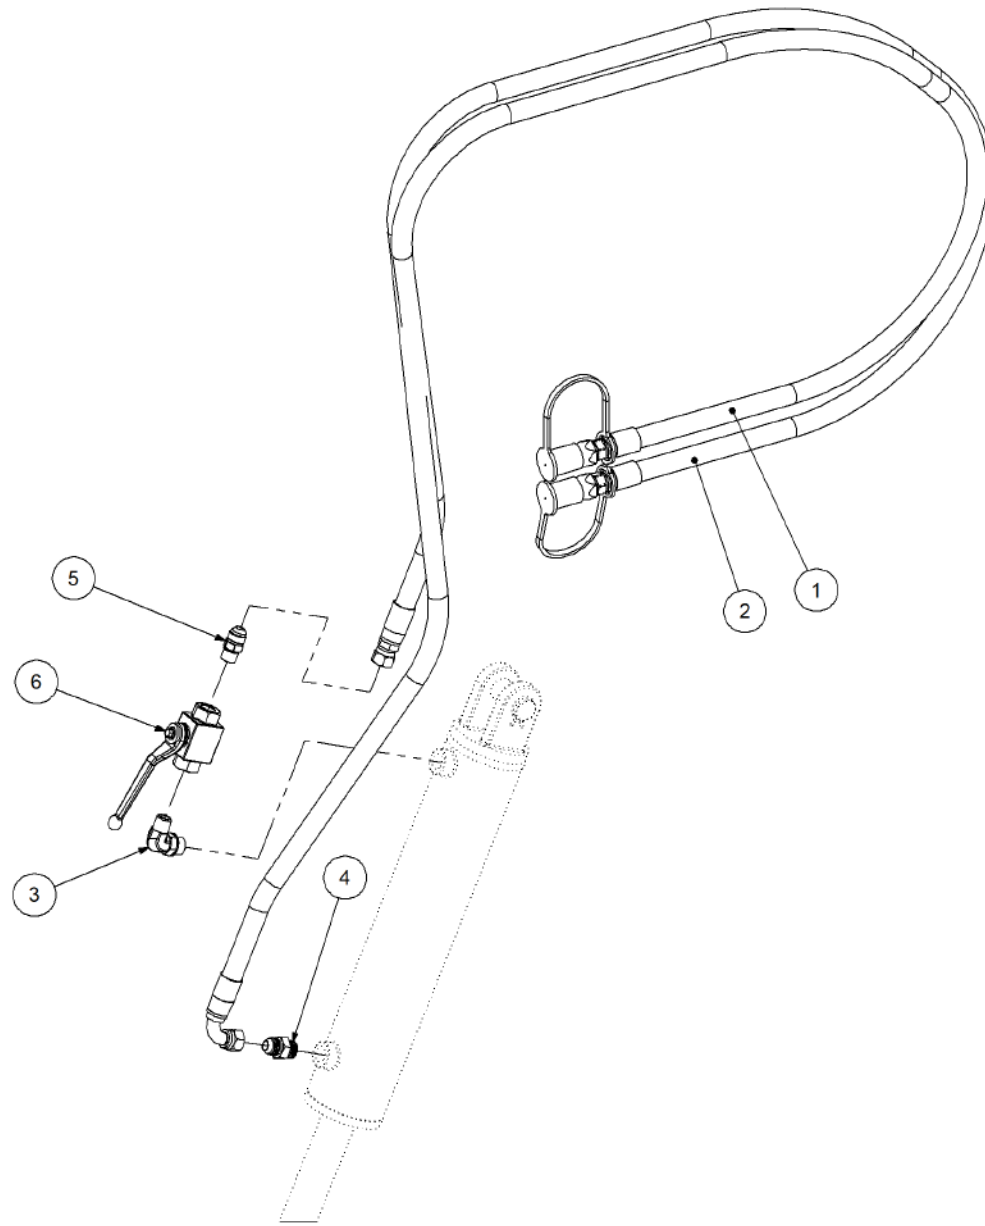

Key	Part Number	Description	Qty
-----	-------------	-------------	-----

P/N 308121001 Front Pull Pin Kit

Key	Part Number	Description	Qty
1	308000327	Hitch Pin	2
2	308000332	Spacer	2
3	085112000	Flat Washer 12 ID	4
4	080121200	Nut M12 Nyloc	2
5	050120608	Bolt Hex Hd M12 x 60	2

Key	Part Number	Description	Qty
------------	--------------------	--------------------	------------

P/N 305080003 Jack Circuit

Key	Part Number	Description	Qty
1	305080011	Hyd Hose 1/2" DWB x 2500 Lg	1
2	305080013	Hyd Hose 1/2" DWB x 3000 Lg	1
3	152S89-0612	Fitting - Elbow 90° 3/8"BsptM x 3/4" UnoM	1
4	1528F5OX-S	Fitting - Connector 3/4" JicM x 3/4" UnoM	1
5	1528F3MX-S	Fitting - Connector 3/4" JicM x 3/8" BsptM	1
6	BKHG38-1125	Ball Valve Stauff - BKH DN10 G3/8	1

Key	Part Number	Description	Qty
-----	-------------	-------------	-----

P/N 305050000 Lift Wheel Kit w/- 24" Wing Wheels

Key	Part Number	Description	Qty
1	330405280	Adjustable Ram Mount	4
2	321191230	Turnbuckle	4
3	330405220	Axle & Hub Assy - RH - 6.5T (8 Stud)	1
4	330405200	Axle & Hub Assy - LH - 6.5T (8 Stud)	1
5	321191215	Axle & Hub Assy - RH - 3.5T (8 Stud)	1
6	321191210	Axle & Hub Assy - LH - 3.5T (8 Stud)	1
7	321191225	Bearing Mount	8
7.1	137131031	Bush Teflon 50 ID x 50 Lg	1
8	000130505	Bolt Hex Hd 1/2" UNC x 2"	24
9	030130131	Nut 1/2" UNC Nyloc	24