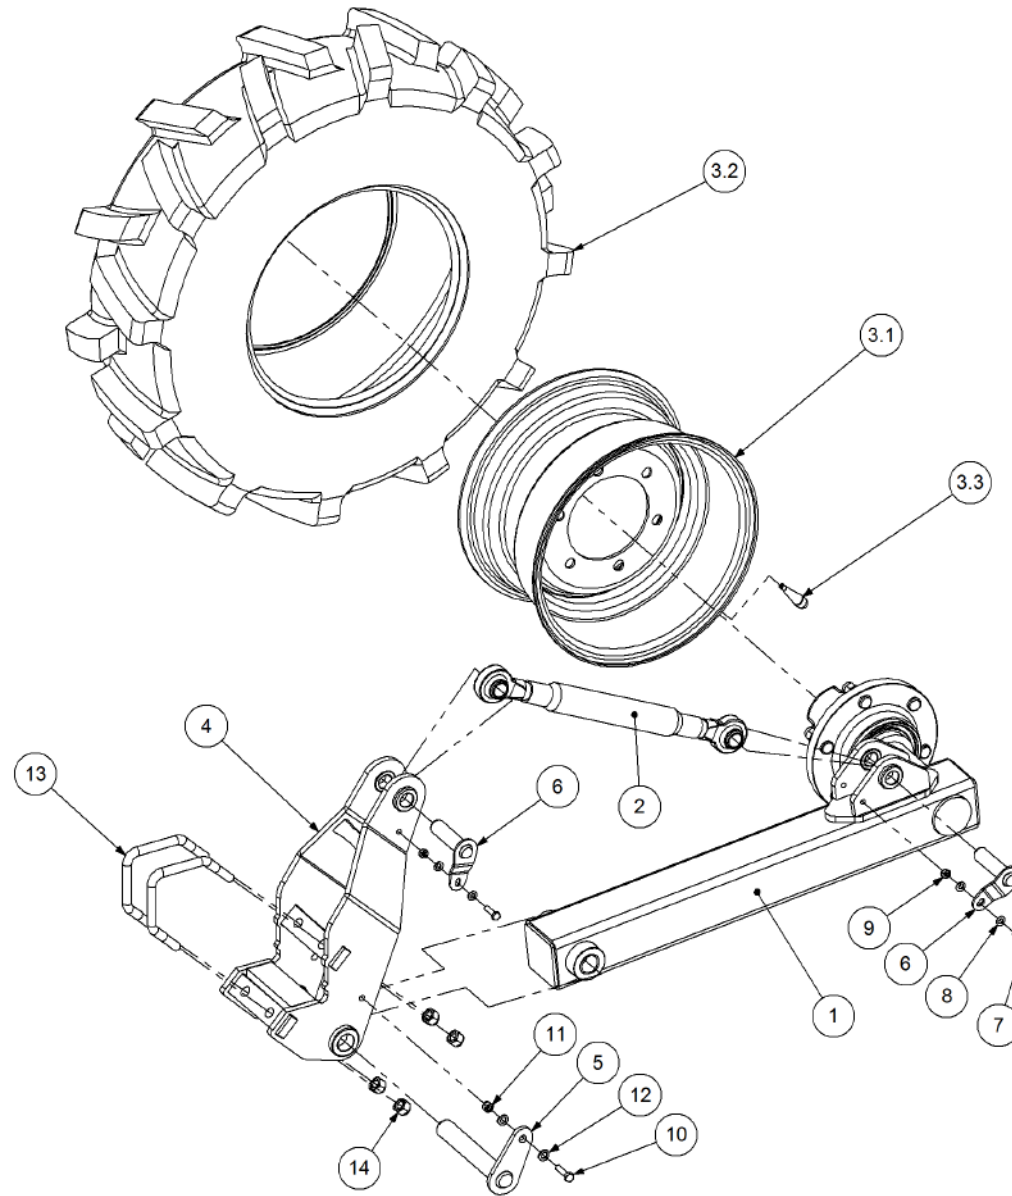

Key	Part Number	Description	Qty
------------	--------------------	--------------------	------------

P/N 305000555 Stabiliser Wheel Assy - LH

P/N 305000555 Stabiliser Wheel Assy - LH

Key	Part Number	Description	Qty
1	305000557	Stabiliser Arm Assy - LH	1
2	480052525	Depth Wheel Arm Adjustable Link - Painted	1
3	298101806	Wheel Assy 10.5/80 x 18 6 Stud	1
3.1	140091806	Rim W9-18 x 10 6 Stud	1
3.2	142101812	Tyre Gripster 10.5/80 x 18	1
3.3	142000218	Valve Stem	1
4	305000562	Mount Bracket - Stabiliser Wheel	1
5	305000569	Pin WA 204mm x 1-1/4 Dia	1
6	305000571	Pin WA 110mm x 1" Dia	2
7	050080308	Bolt Hex Hd M8 x 30	2
8	085108000	Flat Washer 8 ID	4
9	080120800	Nut M8 Nyloc	2
10	050100358	Bolt Hex Hd M10 x 35	1
11	080121000	Nut M10 Nyloc	1
12	085110000	Flat Washer 10 ID	2
13	022141141	V Bolt 5/8" x 4" x 4"	2
14	030130161	Nut 5/8" UNC Nyloc	4