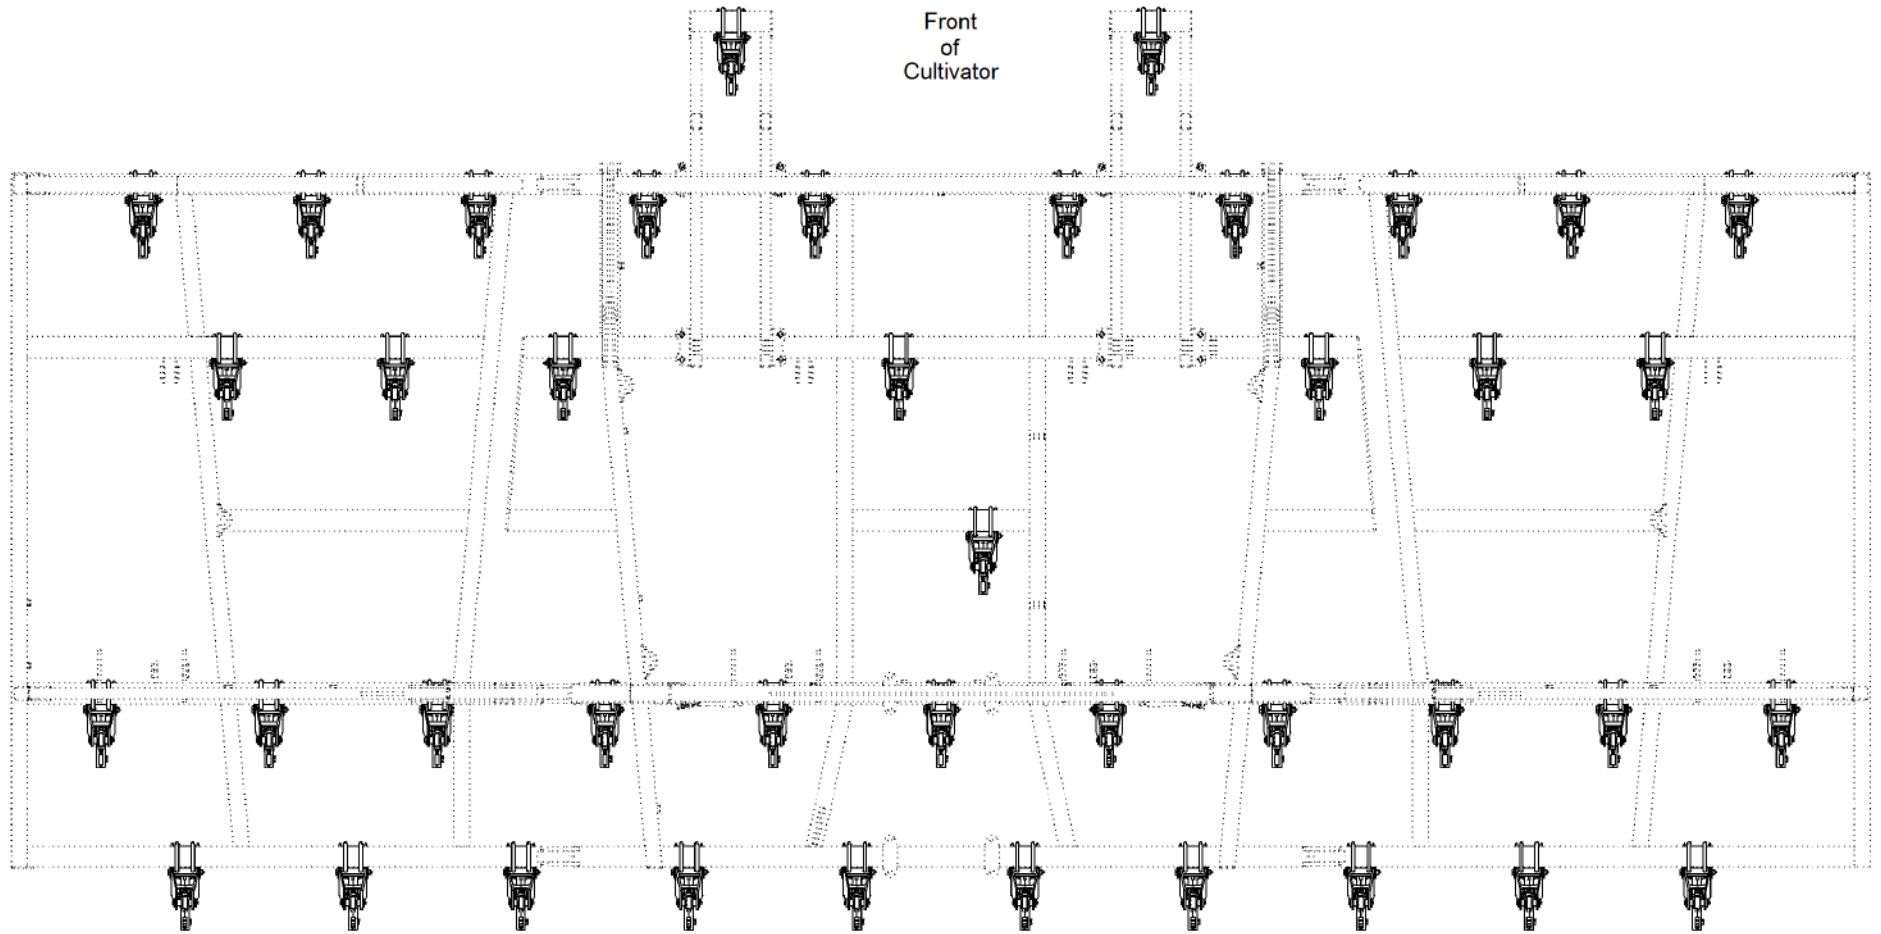

P/N 305070821 Tyne Kit - 2MC x 8m - 200mm

Key	Part Number	Description	Qty	Key	Part Number	Description	Qty
22	305070621	Tyne Kit - 2MC x 6m - 200mm	1	22	305070925	Tyne Kit - 3MC x 9m - 250mm	1
22	305070721	Tyne Kit - 2MC x 7m - 200mm	1	22	305071025	Tyne Kit - 3MC x 10m - 250mm	1
22	305070821	Tyne Kit - 2MC x 8m - 200mm	1	22	305071125	Tyne Kit - 3MC x 11m - 250mm	1
22	305070921	Tyne Kit - 2MC x 9m - 200mm	1	22	305071225	Tyne Kit - 3MC x 12m - 250mm	1
22	305071021	Tyne Kit - 2MC x 10m - 200mm	1	22	305071325	Tyne Kit - 3MC x 13m - 250mm	1
22	305070626	Tyne Kit - 2MC x 6m - 250mm	1	22	305070830	Tyne Kit - 3MC x 8m - 300mm	1
22	305070726	Tyne Kit - 2MC x 7m - 250mm	1	22	305070930	Tyne Kit - 3MC x 9m - 300mm	1
22	305070826	Tyne Kit - 2MC x 8m - 250mm	1	22	305071030	Tyne Kit - 3MC x 10m - 300mm	1
22	305070926	Tyne Kit - 2MC x 9m - 250mm	1	22	305071130	Tyne Kit - 3MC x 11m - 300mm	1
22	305071026	Tyne Kit - 2MC x 10m - 250mm	1	22	305071230	Tyne Kit - 3MC x 12m - 300mm	1
22	305070631	Tyne Kit - 2MC x 6m - 300mm	1	22	305071330	Tyne Kit - 3MC x 13m - 300mm	1
22	305070731	Tyne Kit - 2MC x 7m - 300mm	1	22	305070833	Tyne Kit - 3MC x 8m - 333mm	1
22	305070831	Tyne Kit - 2MC x 8m - 300mm	1	22	305070933	Tyne Kit - 3MC x 9m - 333mm	1
22	305070931	Tyne Kit - 2MC x 9m - 300mm	1	22	305071033	Tyne Kit - 3MC x 10m - 333mm	1
22	305071031	Tyne Kit - 2MC x 10m - 300mm	1	22	305071133	Tyne Kit - 3MC x 11m - 333mm	1
22	305070634	Tyne Kit - 2MC x 6m - 333mm	1	22	305071233	Tyne Kit - 3MC x 12m - 333mm	1
22	305070734	Tyne Kit - 2MC x 7m - 333mm	1	22	305071333	Tyne Kit - 3MC x 13m - 333mm	1
22	305070834	Tyne Kit - 2MC x 8m - 333mm	1	22	305070835	Tyne Kit - 3MC x 8m - 333mm NCT	1
22	305070934	Tyne Kit - 2MC x 9m - 333mm	1	22	305070935	Tyne Kit - 3MC x 9m - 333mm NCT	1
22	305071034	Tyne Kit - 2MC x 10m - 333mm	1	22	305071035	Tyne Kit - 3MC x 10m - 333mm NCT	1
22	305070636	Tyne Kit - 2MC x 6m - 333mm NCT	1	22	305071135	Tyne Kit - 3MC x 11m - 333mm NCT	1
22	305070736	Tyne Kit - 2MC x 7m - 333mm NCT	1	22	305071235	Tyne Kit - 3MC x 12m - 333mm NCT	1
22	305070836	Tyne Kit - 2MC x 8m - 333mm NCT	1	22	305071335	Tyne Kit - 3MC x 13m - 333mm NCT	1
22	305070936	Tyne Kit - 2MC x 9m - 333mm NCT	1	22	305071425	Tyne Kit - 4MC x 14m - 250mm	1
22	305071036	Tyne Kit - 2MC x 10m - 333mm NCT	1	22	305071430	Tyne Kit - 4MC x 14m - 300mm	1
22	305070820	Tyne Kit - 3MC x 8m - 200mm	1	22	305071433	Tyne Kit - 4MC x 14m - 333mm	1
22	305070920	Tyne Kit - 3MC x 9m - 200mm	1	22	305071435	Tyne Kit - 4MC x 14m - 333mm NCT	1
22	305071020	Tyne Kit - 3MC x 10m - 200mm	1				
22	305071120	Tyne Kit - 3MC x 11m - 200mm	1				
22	305071220	Tyne Kit - 3MC x 12m - 200mm	1				
22	305071320	Tyne Kit - 3MC x 13m - 200mm	1				
22	305070825	Tyne Kit - 3MC x 8m - 250mm	1