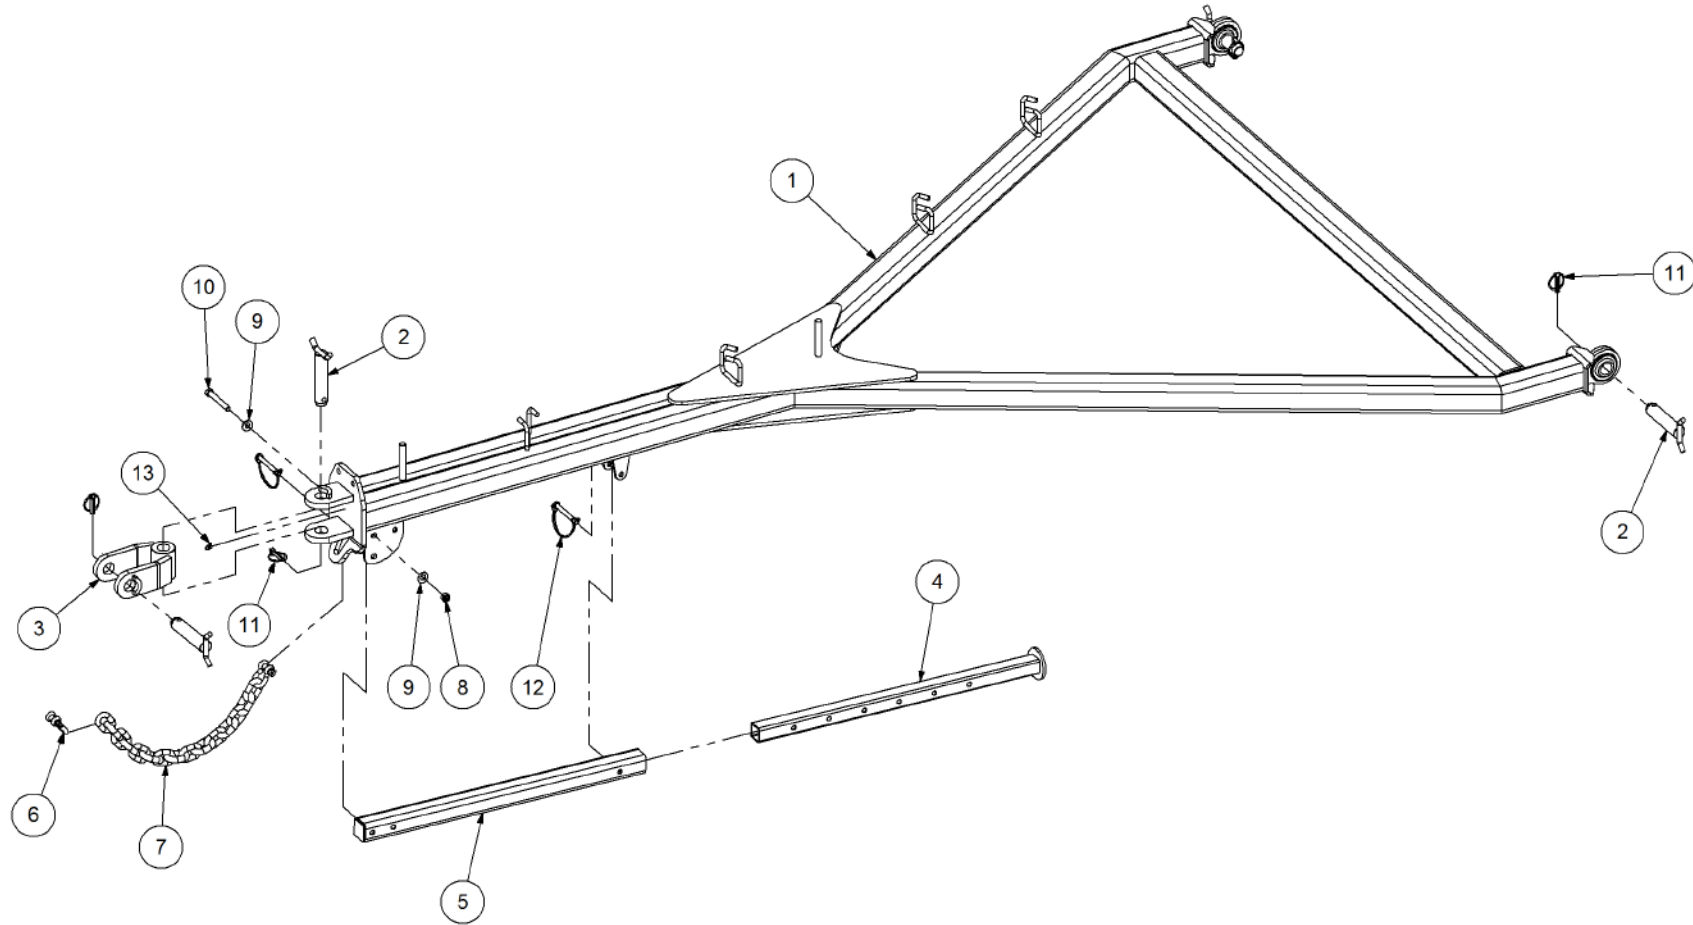

P/N 300571530

Rear 'A' Frame Assy

Key	Part Number	Description	Qty
1	300571531	Rear 'A' Frame	1
2	233260117	Hitch Pin	4
3	233330165	Clevis	1
4	235600122	Lower Leg	1
5	235600120	Outer Tube	1
6	099311130	Bow Shackle 11mm	2
7	230603029	Safety Chain - 15L	1
8	080121200	Nut M12 Nyloc	1
9	085112000	Flat Washer 12 ID	2
10	050120908	Bolt Hex Hd M12 x 90	1
11	095110036	Lynch Pin 3/8"	4
12	095111089	Lynch Pin 11mm	2
13	111206900	Grease Nipple 1/4" UNF - 90°	1

Key	Part Number	Description	Qty