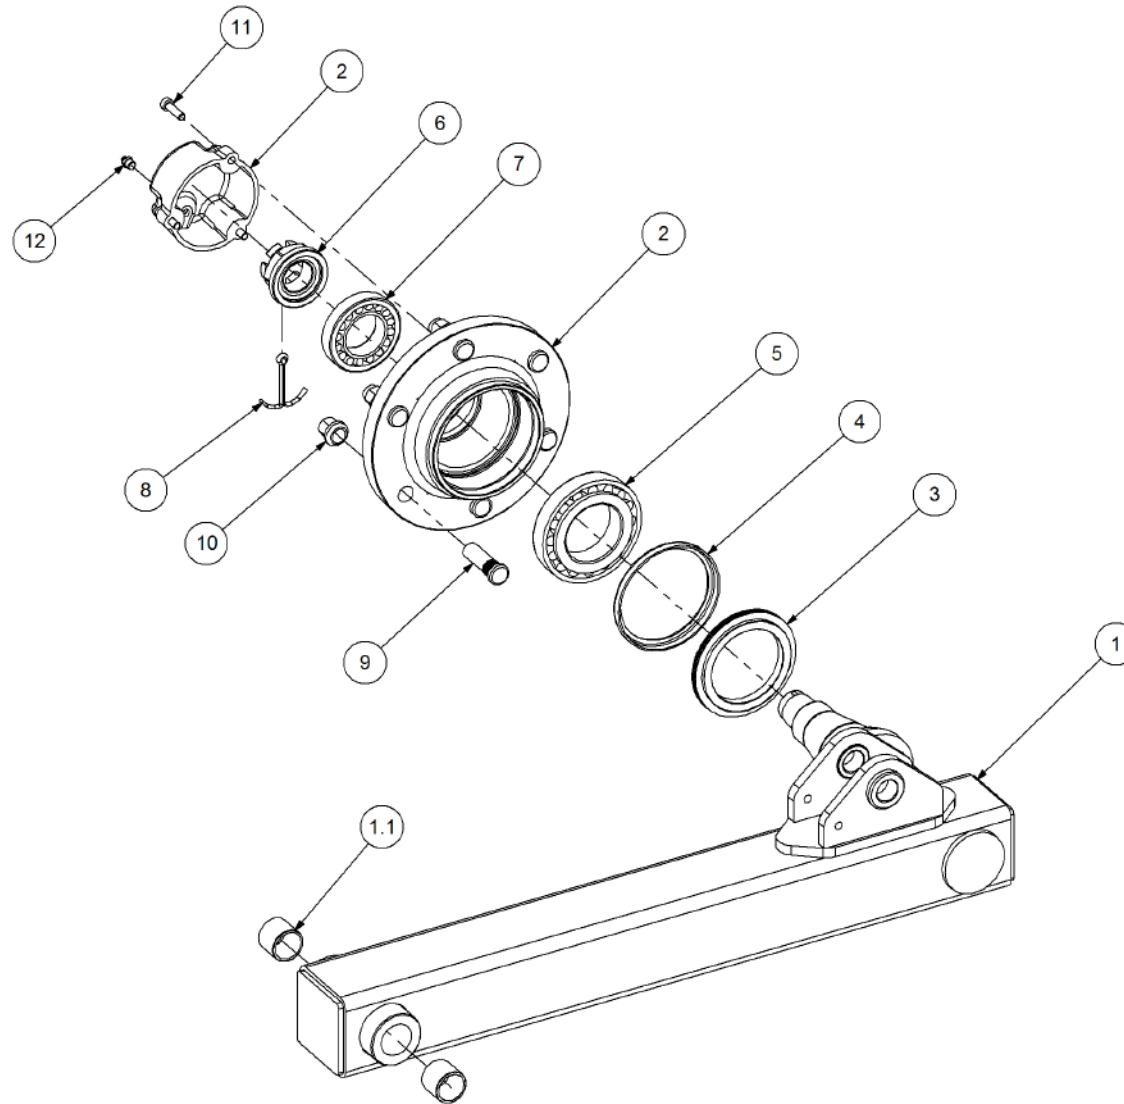

P/N 305000557 Stabiliser Arm Assy - LH

P/N 305000557 Stabiliser Arm Assy - LH

Key	Part Number	Description	Qty
1	305000574	Stabiliser Arm - LH	1
1.1	497655243	Bush - Hardened 31.8 ID x 32 Lg	2
2	249075004	Hub - 6 stud	1
3	139075008	Seal 3-1/2" ID	1
4	139075009	Wear Ring	1
5	135030214	Bearing Tapered Roller 70 ID	1
6	249092002	Axle Nut 1-1/2"	1
7	135030210	Bearing Tapered Roller 50 ID	1
8	092206080	Split Pin 6.3 Dia x 80	1
9	056180600	Wheel Stud M18	6
10	080161801	Wheel Nut M18	6
11	060108030	Cap Screw M8 x 30	3
12	111103000	Grease Nipple 1/8" BSP	1

Key	Part Number	Description	Qty