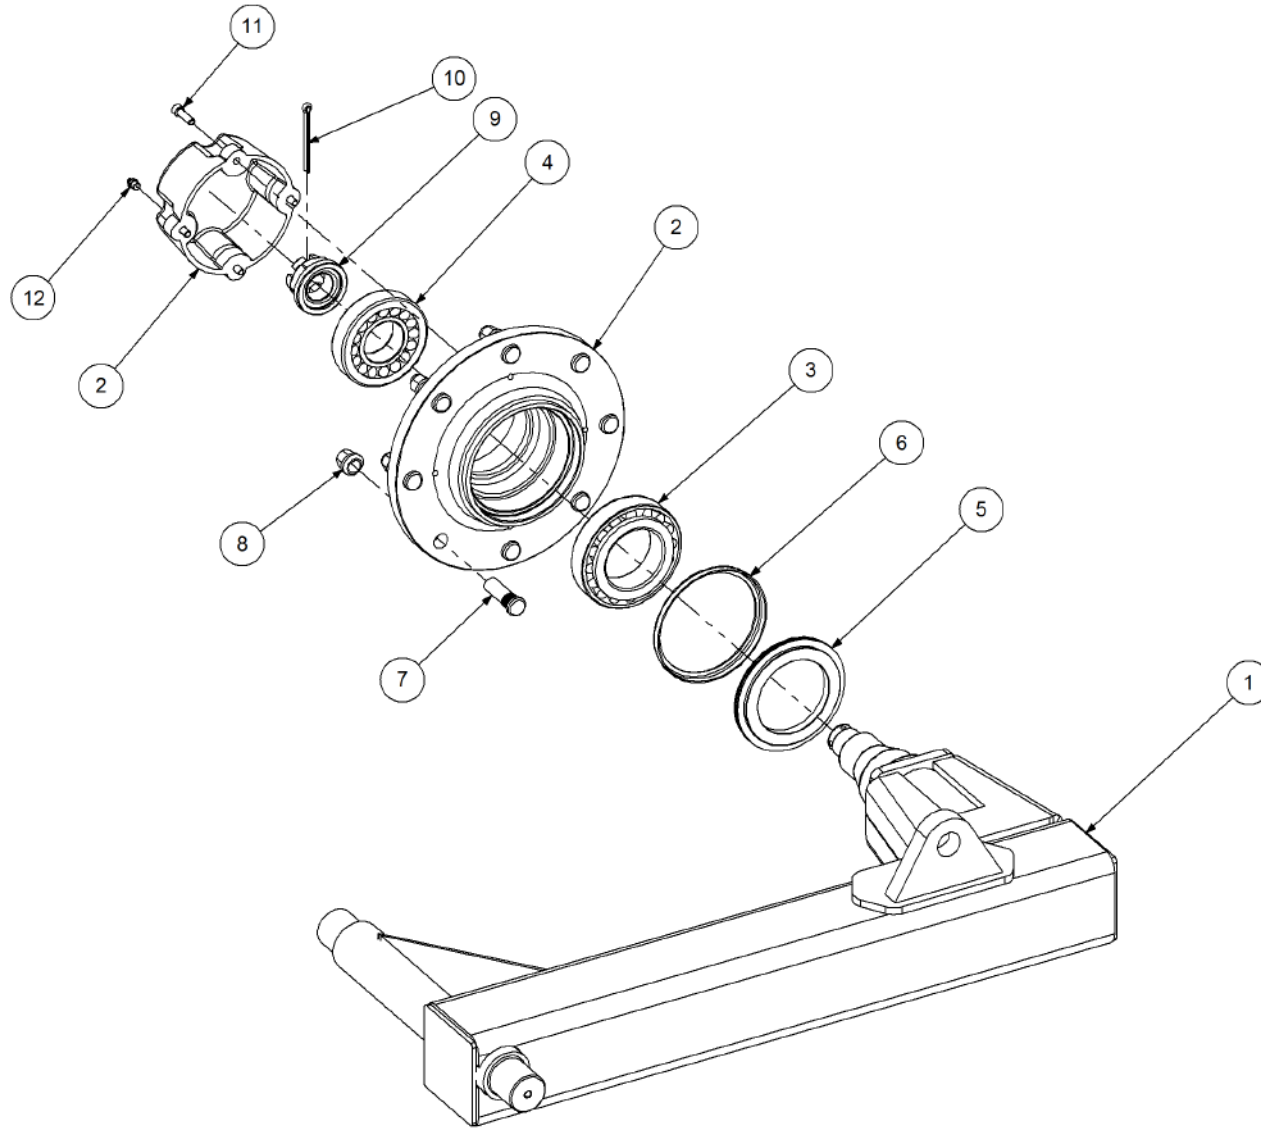

P/N 330405200 Axle & Hub Assy - LH - 6.5T (8 Stud)

P/N 330405200 Axle & Hub Assy - LH - 6.5T (8 Stud)

Key	Part Number	Description	Qty
1	330405201	Axle - LH	1
2	249092006	Hub - 8 stud	1
3	135032216	Bearing Tapered Roller 80 ID	1
4	135030311	Bearing Tapered Roller 55 ID	1
5	139092008	Seal 100 ID	1
6	139092009	Wear Ring	1
7	056180600	Wheel Stud M18	8
8	080161801	Wheel Nut M18	8
9	249092002	Axle Nut 1-1/2"	1
10	092206080	Split Pin 6.3 Dia x 80	1
11	060108030	Cap Screw M8 x 30	4
12	111103000	Grease Nipple 1/8" BSP	1

Key	Part Number	Description	Qty