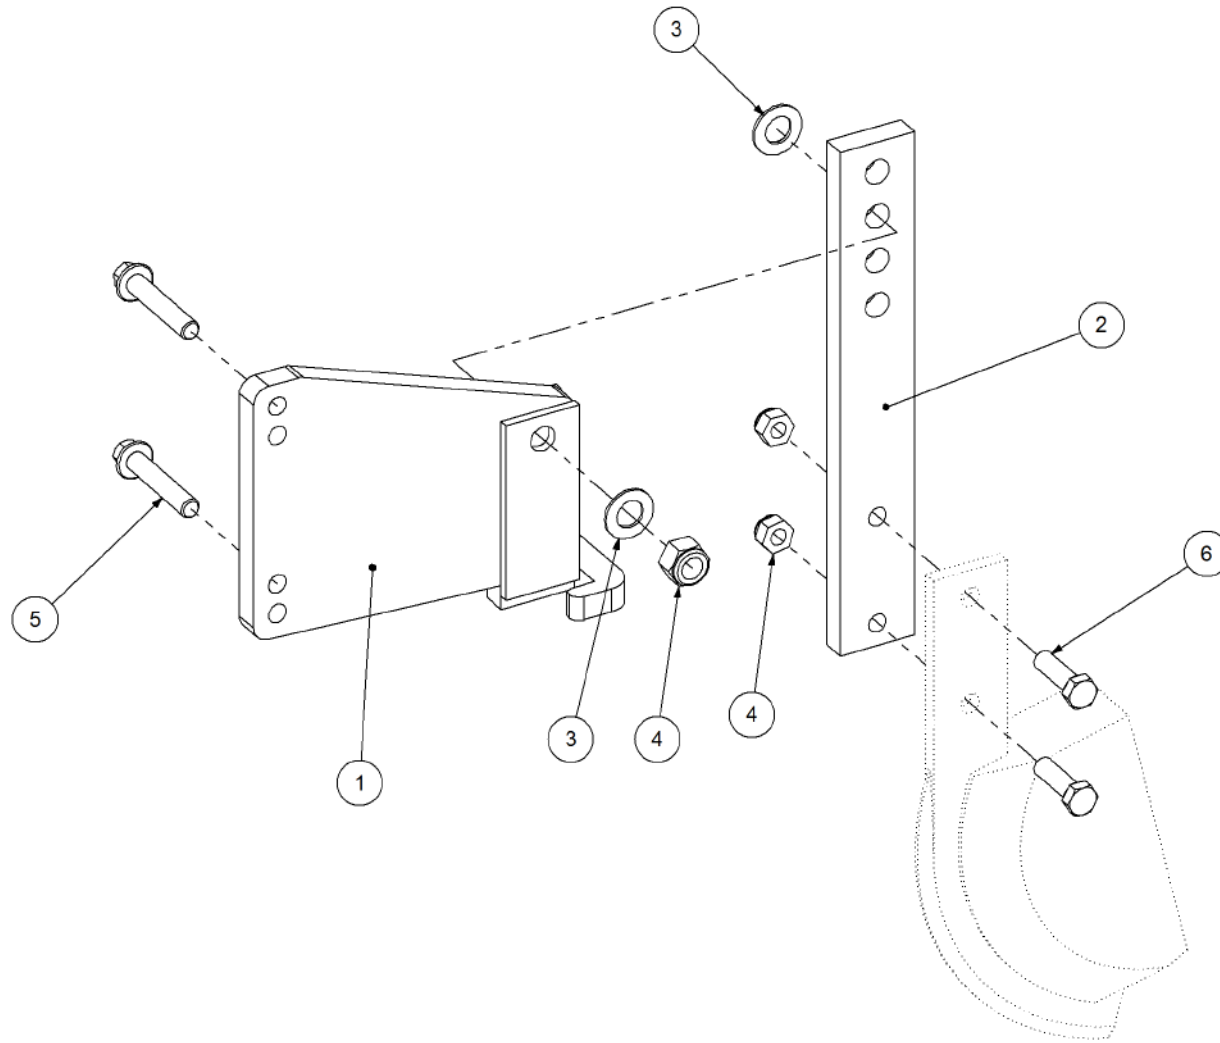

P/N 491700270

Janke Knife Tyne Mount Kit RH - Less Knife

Key	Part Number	Description	Qty
1	491700271	Tyne Mount - RH	1
2	491700277	Tyne Mount Bar	1
3	085116000	Flat Washer 16 ID	2
4	080121200	Nut M12 Nyloc	3
5	054120659	Bolt Hex Hd M12 x 65 Durlok	2
6	050120408	Bolt Hex Hd M12 x 40	2

Key	Part Number	Description	Qty