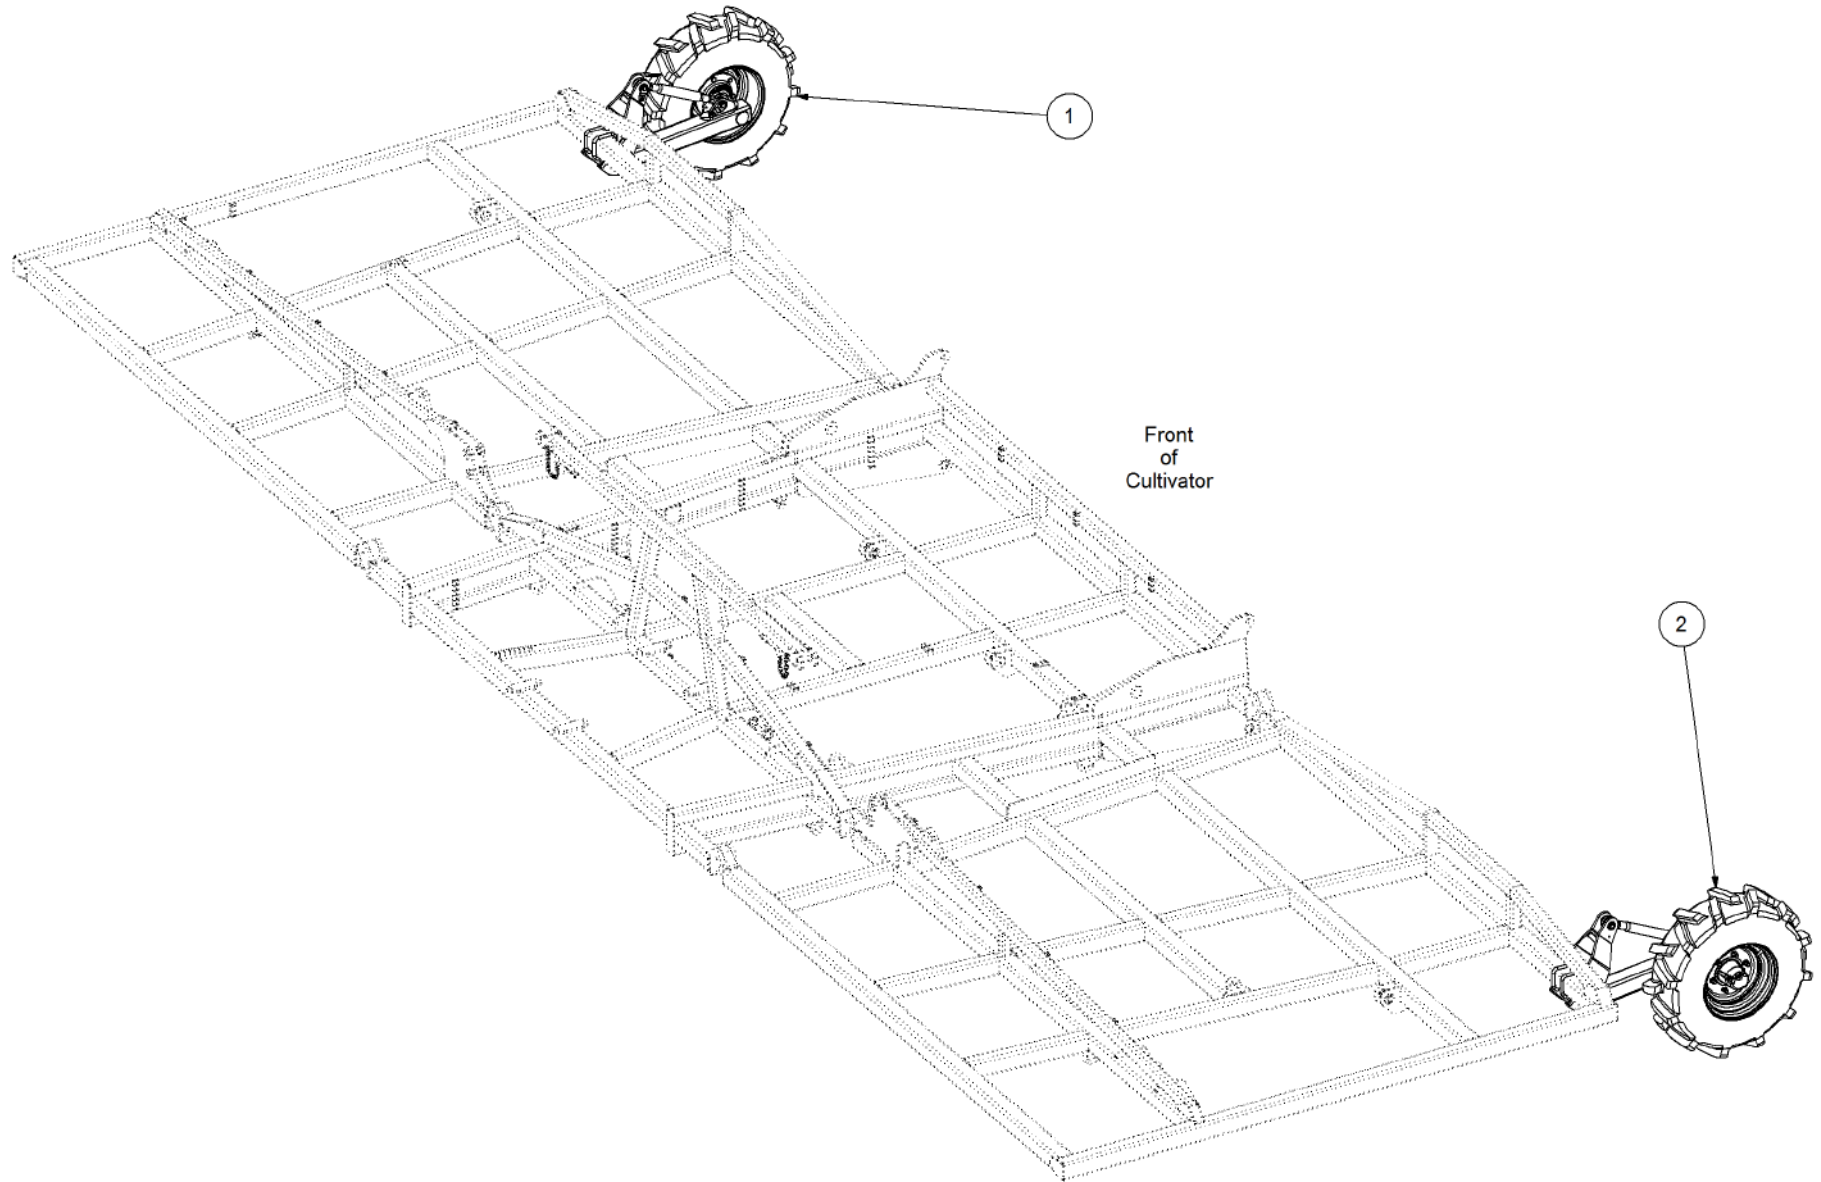

Key	Part Number	Description	Qty
------------	--------------------	--------------------	------------

P/N 305050004 Stabiliser Wheel Kit

Key	Part Number	Description	Qty
1	305000555	Stabiliser Wheel Assy - LH	1
2	305000556	Stabiliser Wheel Assy - RH	1