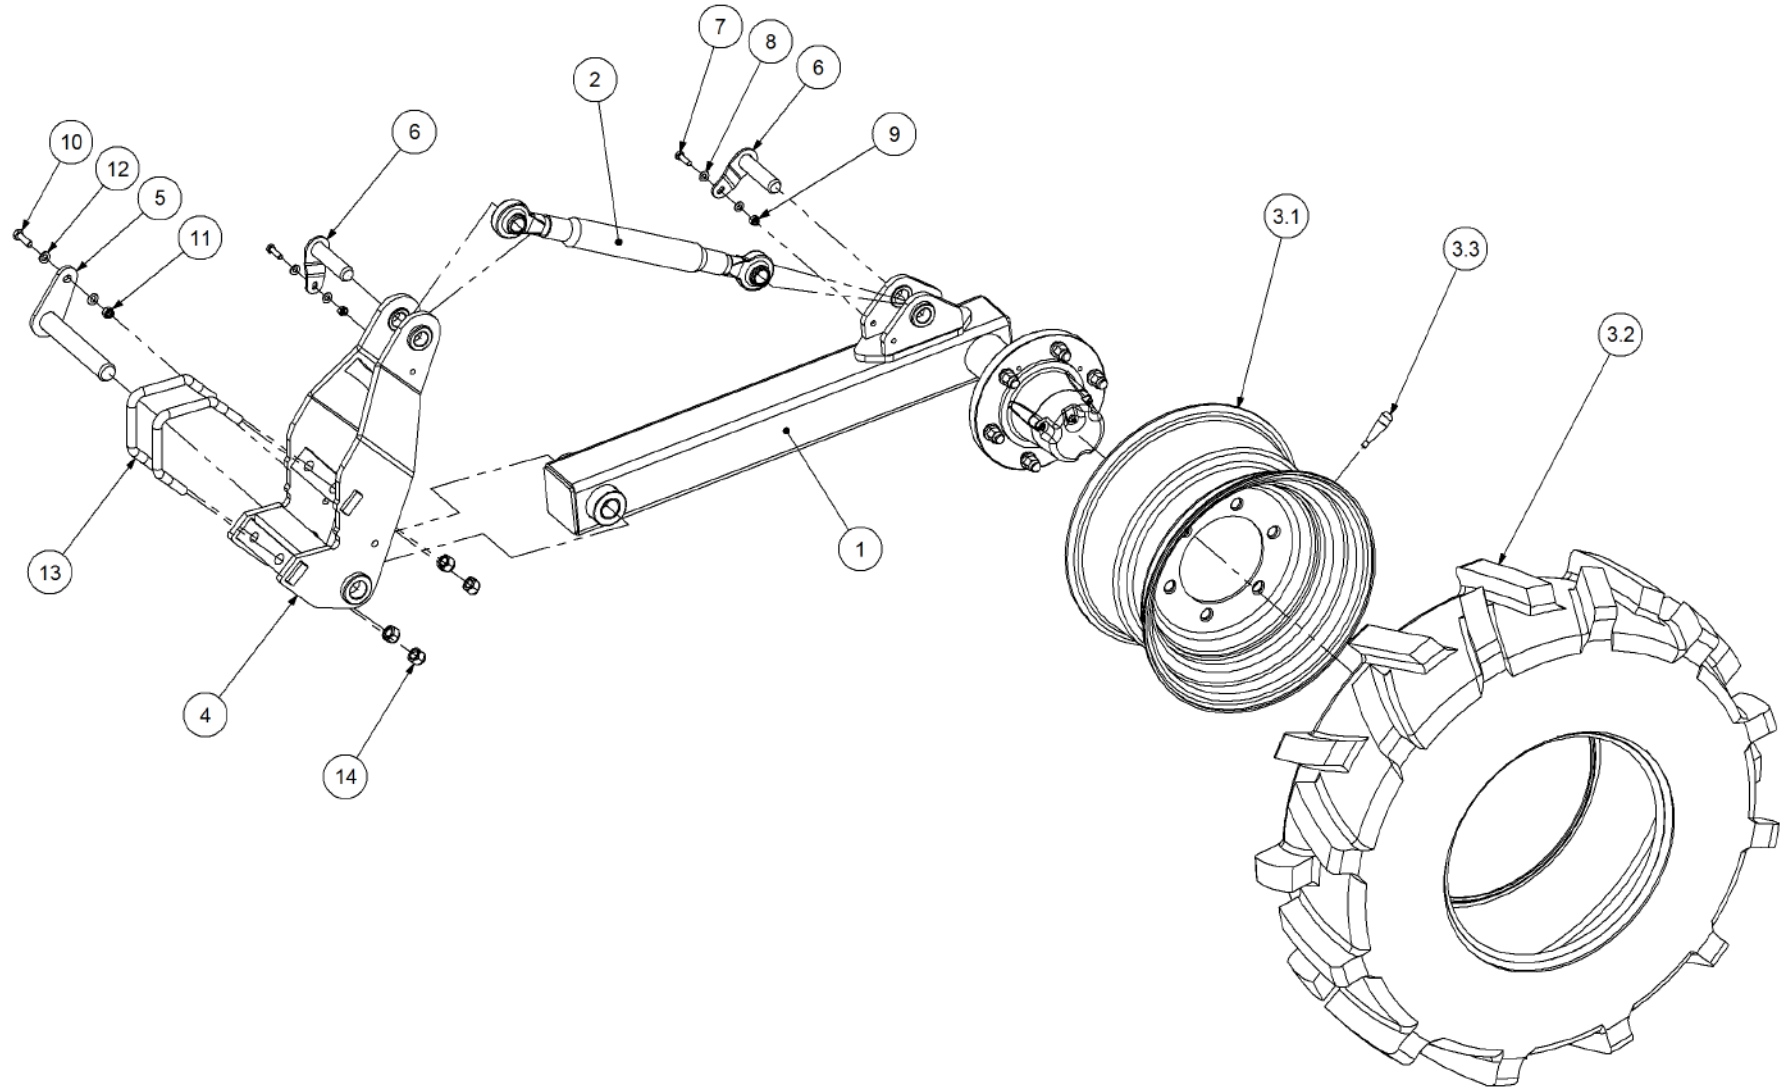

Key	Part Number	Description	Qty
------------	--------------------	--------------------	------------

P/N 305000556 Stabiliser Wheel Assy - RH

Key	Part Number	Description	Qty
1	305000558	Stabiliser Arm Assy - RH	1
2	480052525	Depth Wheel Arm Adjustable Link - Painted	1
3	298101806	Wheel Assy 10.5/80 x 18 6 Stud	1
3.1	140091806	Rim W9-18 x 10 6 Stud	1
3.2	142101812	Tyre Gripster 10.5/80 x 18	1
3.3	142000218	Valve Stem	1
4	305000562	Mount Bracket - Stabiliser Wheel	1
5	305000569	Pin WA 204mm x 1-1/4 Dia	1
6	305000571	Pin WA 110mm x 1" Dia	2
7	050080308	Bolt Hex Hd M8 x 30	2
8	085108000	Flat Washer 8 ID	4
9	080120800	Nut M8 Nyloc	2
10	050100358	Bolt Hex Hd M10 x 35	1
11	080121000	Nut M10 Nyloc	1
12	085110000	Flat Washer 10 ID	2
13	022141141	V Bolt 5/8" x 4" x 4"	2
14	030130161	Nut 5/8" UNC Nyloc	4