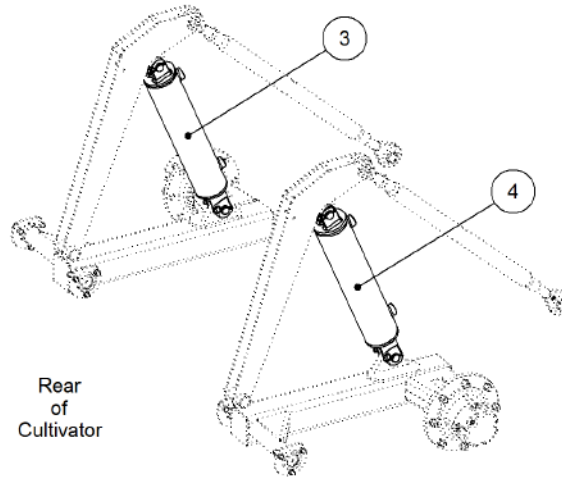

Rear
of
Cultivator