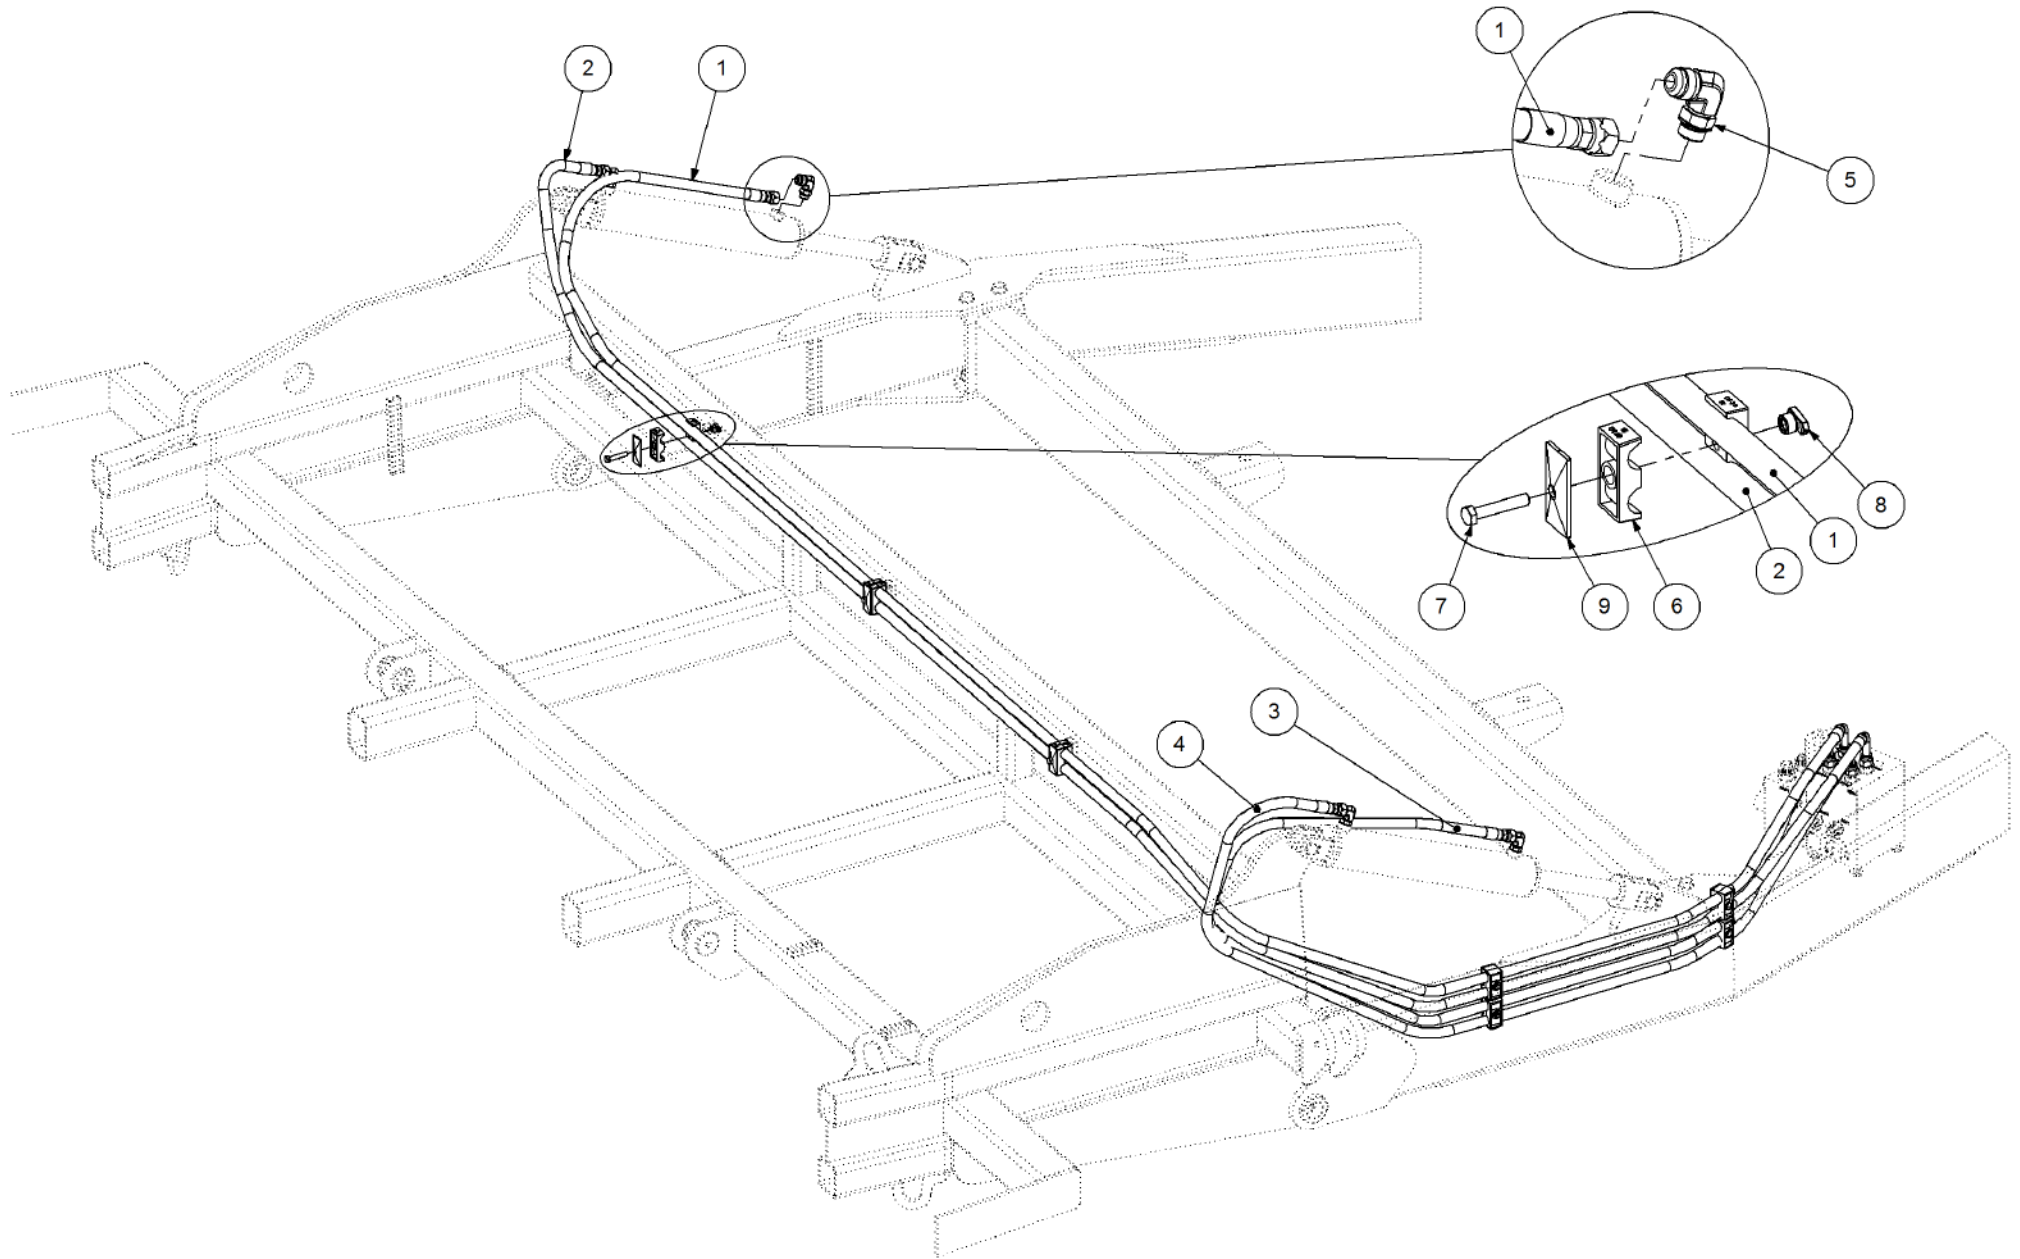

Key	Part Number	Description	Qty
------------	--------------------	--------------------	------------

P/N 305083001 Tilt Circuit - 2MC

Key	Part Number	Description	Qty
1	305083012	Hyd Hose 1/2" DWB x 5550 Lg	1
2	305083014	Hyd Hose 1/2" DWB x 5560 Lg	1
3	305083016	Hyd Hose 1/2" DWB x 2950 Lg	1
4	305083018	Hyd Hose 1/2" DWB x 2430 Lg	1
5	15210-8C5OX-S	Fitting - Elbow 90° 7/8" JicM x 3/4" UnoM	4
6	156243220	Clamp Pipe Double 22 Dia	7
7	050080458	Bolt Hex Hd M8 x 45	7
8	156180008	Stauff Rail Nut M8	3
9	156263000	Clamp Top Plate	7