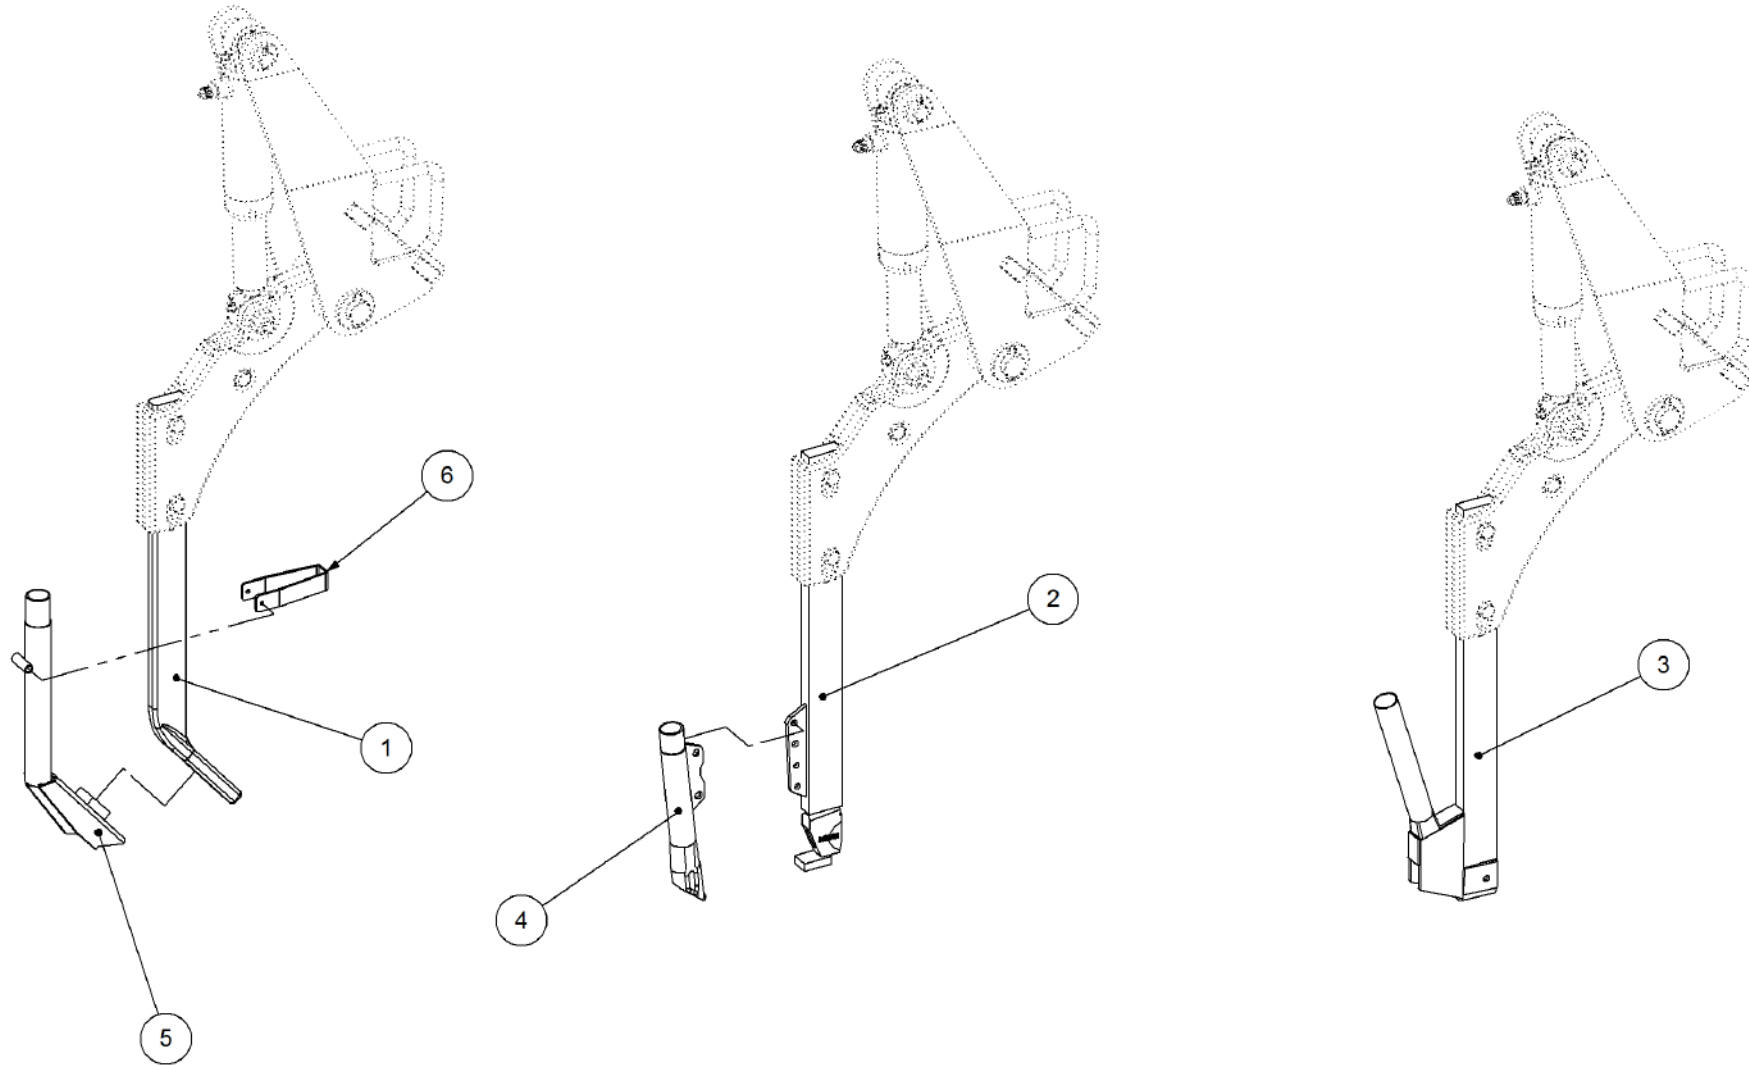

Key	Part Number	Description	Qty
------------	--------------------	--------------------	------------

Tyne Shanks & Seeder Boots (Optional)

Tyne Shanks & Seeder Boots (Optional)

Key	Part Number	Description	Qty	Key	Part Number	Description	Qty
1	491700260	Tyne Shank WA - Formed Toe	1				
2	491700258	Tyne Shank WA - Zero Till	1				
3	491700266	Planting Tyne WA - Janke	1				
4	497655350	Seeder Boot WA - Min Till	1				
5	491700300	Seeder Boot WA - Forged Tyne	1				
6	491700307	Strap - Seeder Boot	1				