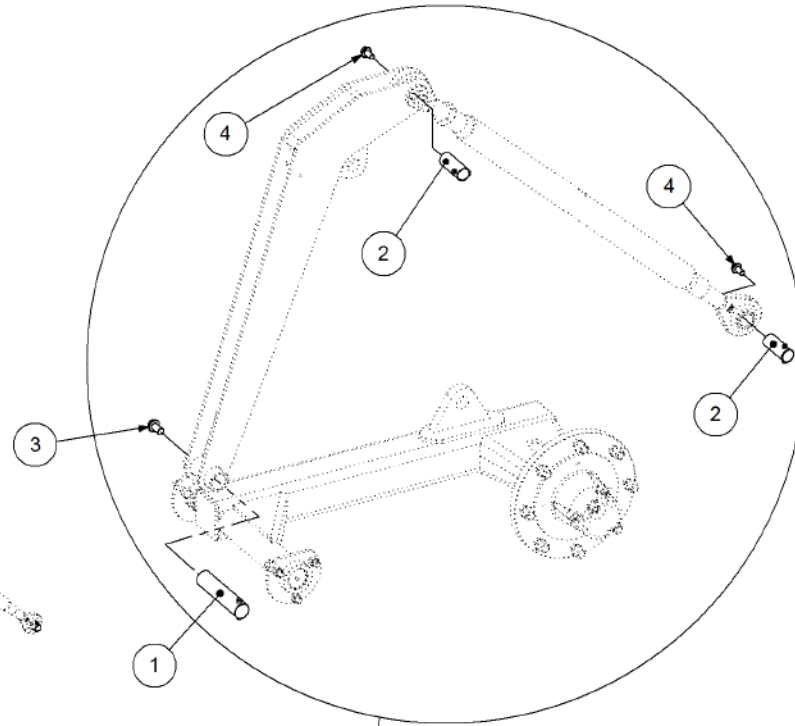

Key	Part Number	Description	Qty
-----	-------------	-------------	-----

P/N 305050000 Lift Wheel Kit w/- 24" Wing Wheels

Key	Part Number	Description	Qty
1	330405280	Adjustable Ram Mount	4
2	321191230	Turnbuckle	4
3	330405220	Axle & Hub Assy - RH - 6.5T (8 Stud)	1
4	330405200	Axle & Hub Assy - LH - 6.5T (8 Stud)	1
5	321191215	Axle & Hub Assy - RH - 3.5T (8 Stud)	1
6	321191210	Axle & Hub Assy - LH - 3.5T (8 Stud)	1
7	321191225	Bearing Mount	8
7.1	137131031	Bush Teflon 50 ID x 50 Lg	1
8	000130505	Bolt Hex Hd 1/2" UNC x 2"	24
9	030130131	Nut 1/2" UNC Nyloc	24

Key	Part Number	Description	Qty
------------	--------------------	--------------------	------------

P/N 330405220 Axle & Hub Assy - RH - 6.5T (8 Stud)

Key	Part Number	Description	Qty
1	330405221	Axle - RH	1
2	249092006	Hub - 8 stud	1
3	135032216	Bearing Tapered Roller 80 ID	1
4	135030311	Bearing Tapered Roller 55 ID	1
5	139092008	Seal 100 ID	1
6	139092009	Wear Ring	1
7	249092002	Axle Nut 1-1/2"	1
8	056180600	Wheel Stud M18	8
9	080161801	Wheel Nut M18	8
10	060108030	Cap Screw M8 x 30	4
11	092206080	Split Pin 6.3 Dia x 80	1
12	111103000	Grease Nipple 1/8" BSP	1

Key	Part Number	Description	Qty
------------	--------------------	--------------------	------------

P/N 305060006 Tyre Kit w/- 18" Wing Wheels

P/N 305060006 Tyre Kit w/- 18" Wing Wheels

Key	Part Number	Description	Qty
1	298101806	Wheel Assy 10.5/80 x 18 6 Stud	2
1.1	140091806	Rim W9-18 x 10 6 Stud	1
1.2	142101812	Tyre Gripster 10.5/80 x 18	1
1.3	142000218	Valve Stem	1
2	298152418	Wheel Assy 15.5/80 x 24 8 Stud	2
2.1	140122408	Rim W12 x 24 8 Stud	1
2.2	142152416	Tyre Gripster 15.5/80 x 24	1
2.3	142000218	Valve Stem	1

Key	Part Number	Description	Qty
------------	--------------------	--------------------	------------

P/N 305124001 Lift Wheel Pin Kit

Key	Part Number	Description	Qty
1	300401008	Pin & Dowel Assy - Adjuster	4
2	321191284	Pin & Dowel Assy - Turnbuckle	8
3	054160309	Bolt Hex Hd M16 x 30 Durlok	4
4	054120259	Bolt Hex Hd M12 x 25 Durlok	8