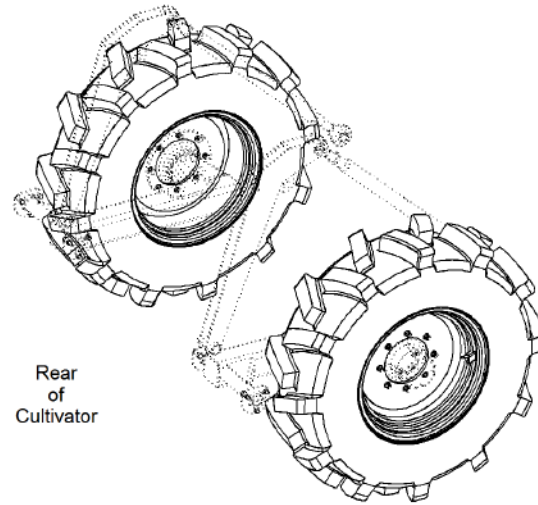

Rear
of
Cultivator