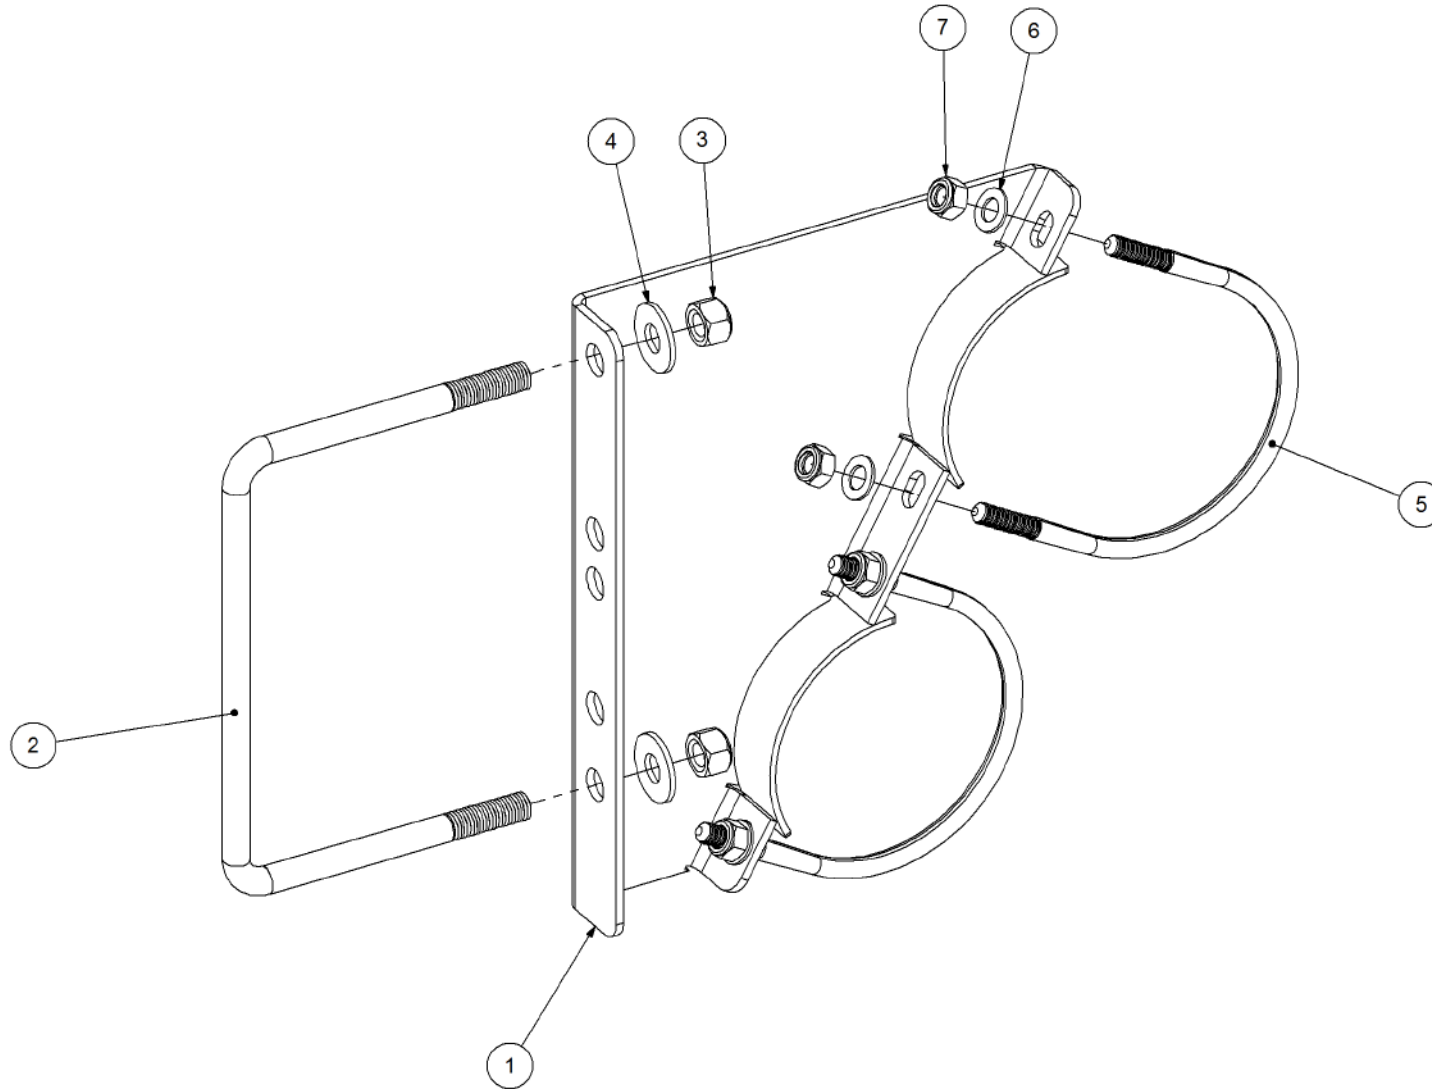

Key	Part Number	Description	Qty
------------	--------------------	--------------------	------------

P/N 305000121 Accumulator Clamp Assy - LH

P/N 305000121

Accumulator Clamp Assy - LH

Key	Part Number	Description	Qty
1	321371476	Accumulator Bracket - LH	1
2	021200100	U Bolt 1/2" x 8" x 4" UNC Zp	1
3	030130131	Nut 1/2" UNC Nyloc	2
4	035113250	Flat Washer 1/2" ID	2
5	194371455	U Bolt M10 x 125 Dia - Flattened	2
6	085110000	Flat Washer 10 ID	4
7	080121000	Nut M10 Nyloc	4

Key	Part Number	Description	Qty
-----	-------------	-------------	-----

P/N 305000408 Accumulator Clamp Assy - RH

Key	Part Number	Description	Qty
1	305000409	Accumulator Bracket - RH	1
2	021200100	U Bolt 1/2" x 8" x 4" UNC Zp	1
3	030130131	Nut 1/2" UNC Nyloc	2
4	035113250	Flat Washer 1/2" ID	2
5	194371455	U Bolt M10 x 125 Dia - Flattened	2
6	085110000	Flat Washer 10 ID	4
7	080121000	Nut M10 Nyloc	4