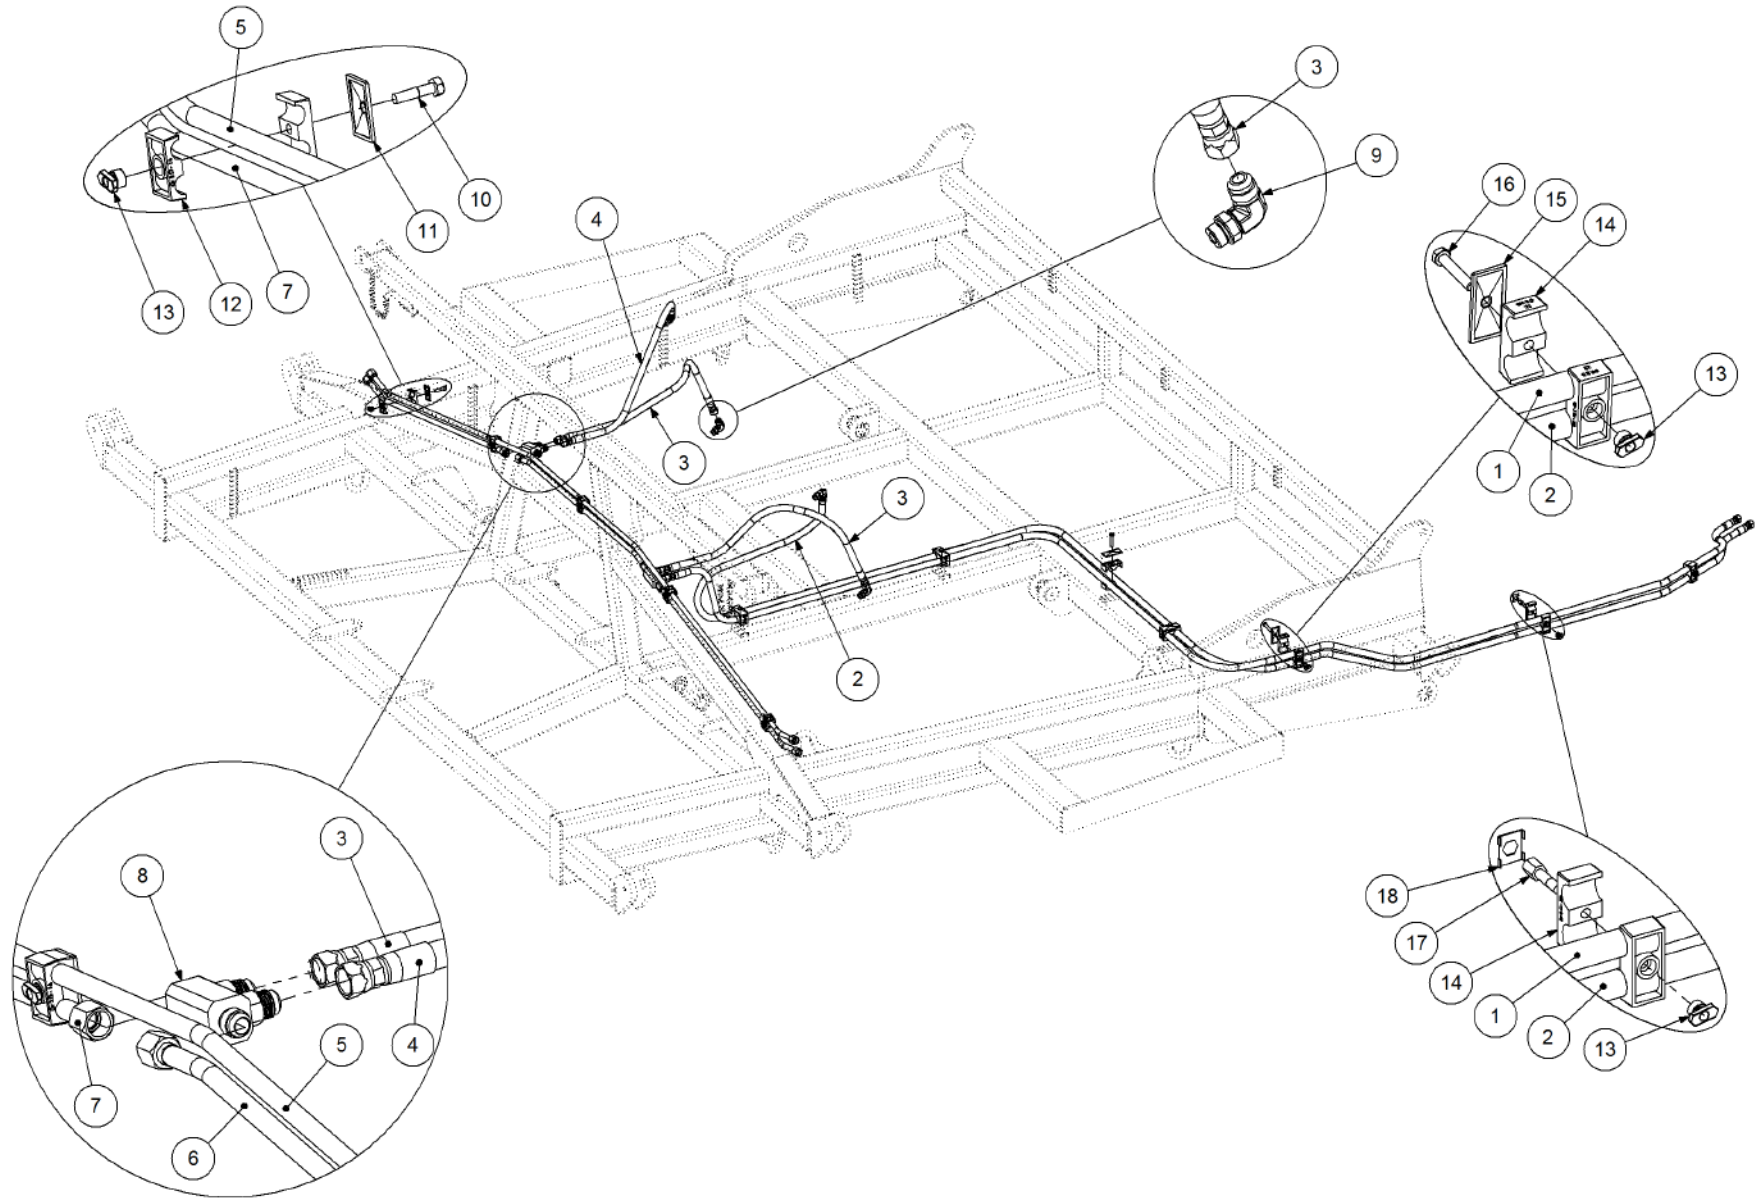

Key	Part Number	Description	Qty
------------	--------------------	--------------------	------------

P/N 305082001

Lift Circuit - 2MC - Centre Frame

Key	Part Number	Description	Qty
1	305082035	Hyd Hose 1/2" DWB x 5100 Lg	1
2	305082037	Hyd Hose 1/2" DWB x 5650 Lg	1
3	305082039	Hyd Hose 1/2" DWB x 970 Lg	2
4	305082041	Hyd Hose 1/2" DWB x 820 Lg	1
5	305082043	Hyd Tube 1/2" x 2970 Lg	1
6	305082045	Hyd Tube 1/2" x 870 Lg	1
7	305082047	Hyd Tube 1/2" x 968 Lg	2
8	321191440	Connector - 90 Deg JIC Male	2
9	15210-8C5OX-S	Fitting - Elbow 90° 7/8" JicM x 3/4" UnoM	4
10	050080358	Bolt Hex Hd M8 x 35	5
11	156262000	Clamp Top Plate	5
12	156242160	Clamp Pipe Double 16 Dia	5
13	156180008	Stauff Rail Nut M8	8
14	156243220	Clamp Pipe Double 22 Dia	7
15	156263000	Clamp Top Plate	5
16	050080458	Bolt Hex Hd M8 x 45	5
17	156330000	Stacking Bolt Double	2
18	156565000	Locking Plate Double	2