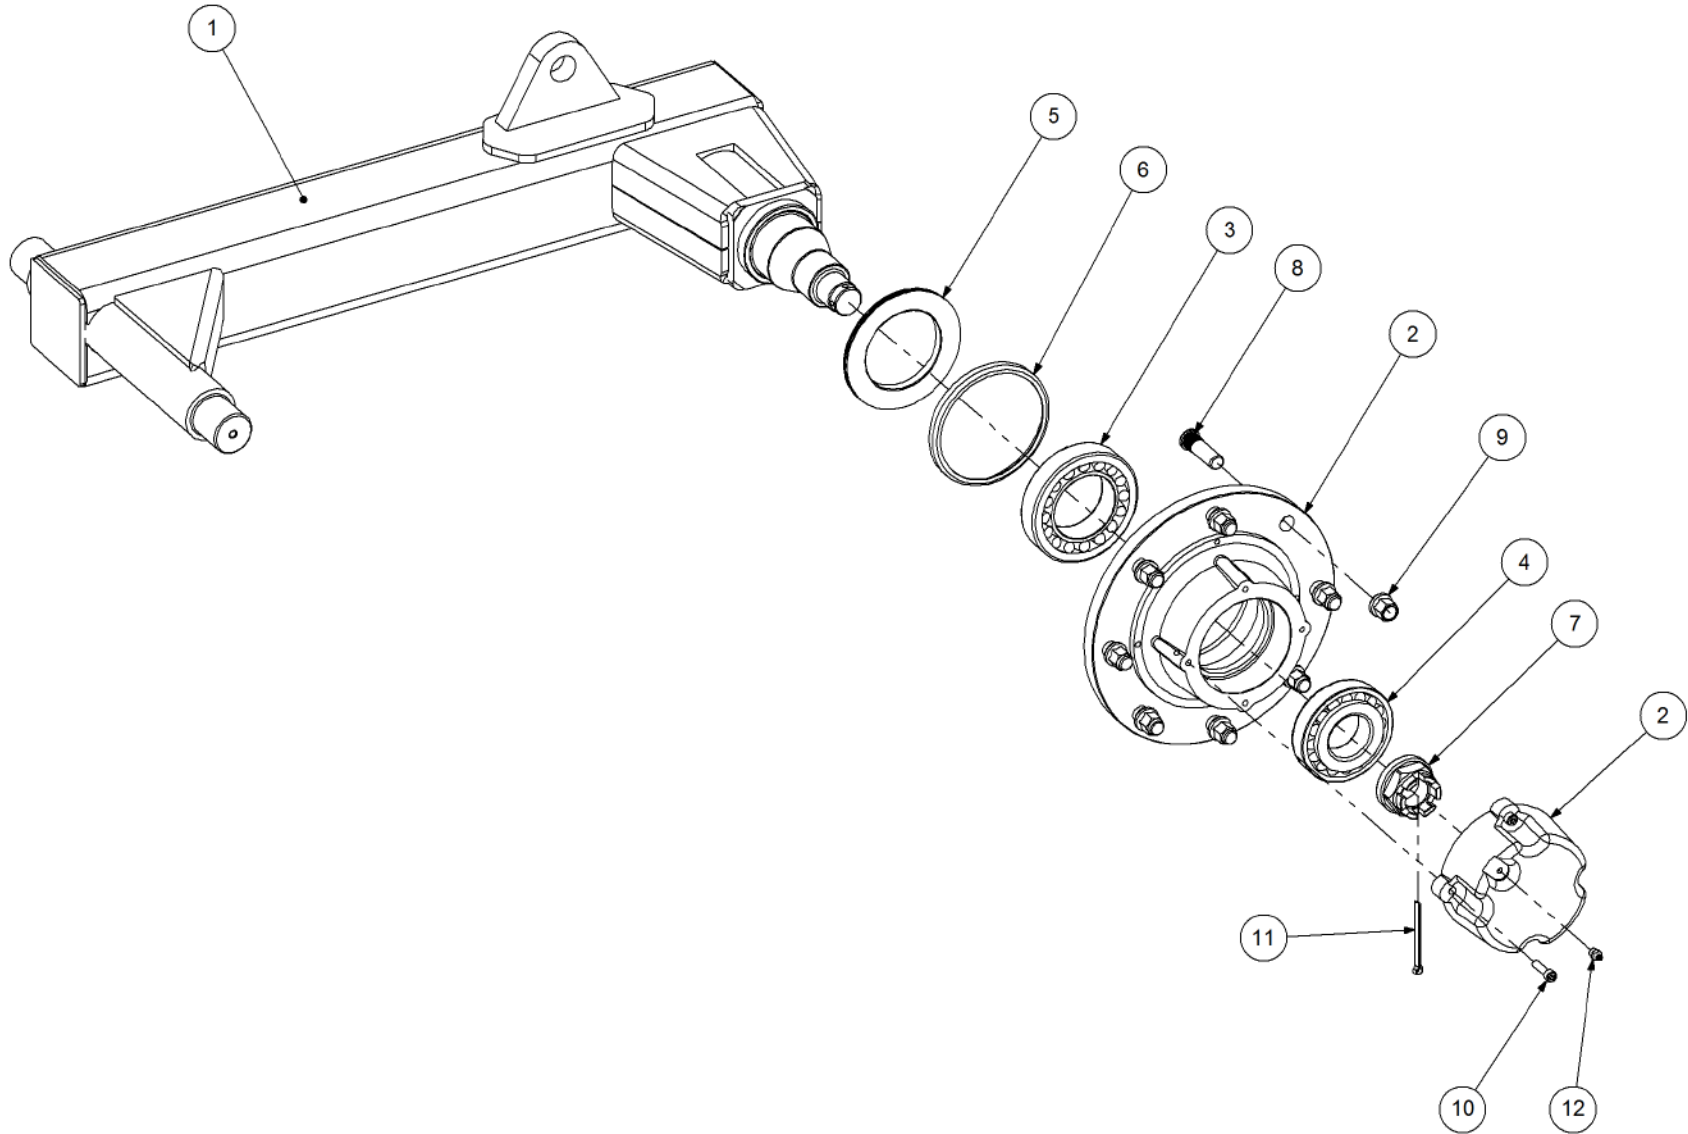

P/N 330405220 Axle & Hub Assy - RH - 6.5T (8 Stud)

Key	Part Number	Description	Qty
1	330405221	Axle - RH	1
2	249092006	Hub - 8 stud	1
3	135032216	Bearing Tapered Roller 80 ID	1
4	135030311	Bearing Tapered Roller 55 ID	1
5	139092008	Seal 100 ID	1
6	139092009	Wear Ring	1
7	249092002	Axle Nut 1-1/2"	1
8	056180600	Wheel Stud M18	8
9	080161801	Wheel Nut M18	8
10	060108030	Cap Screw M8 x 30	4
11	092206080	Split Pin 6.3 Dia x 80	1
12	111103000	Grease Nipple 1/8" BSP	1

Key	Part Number	Description	Qty